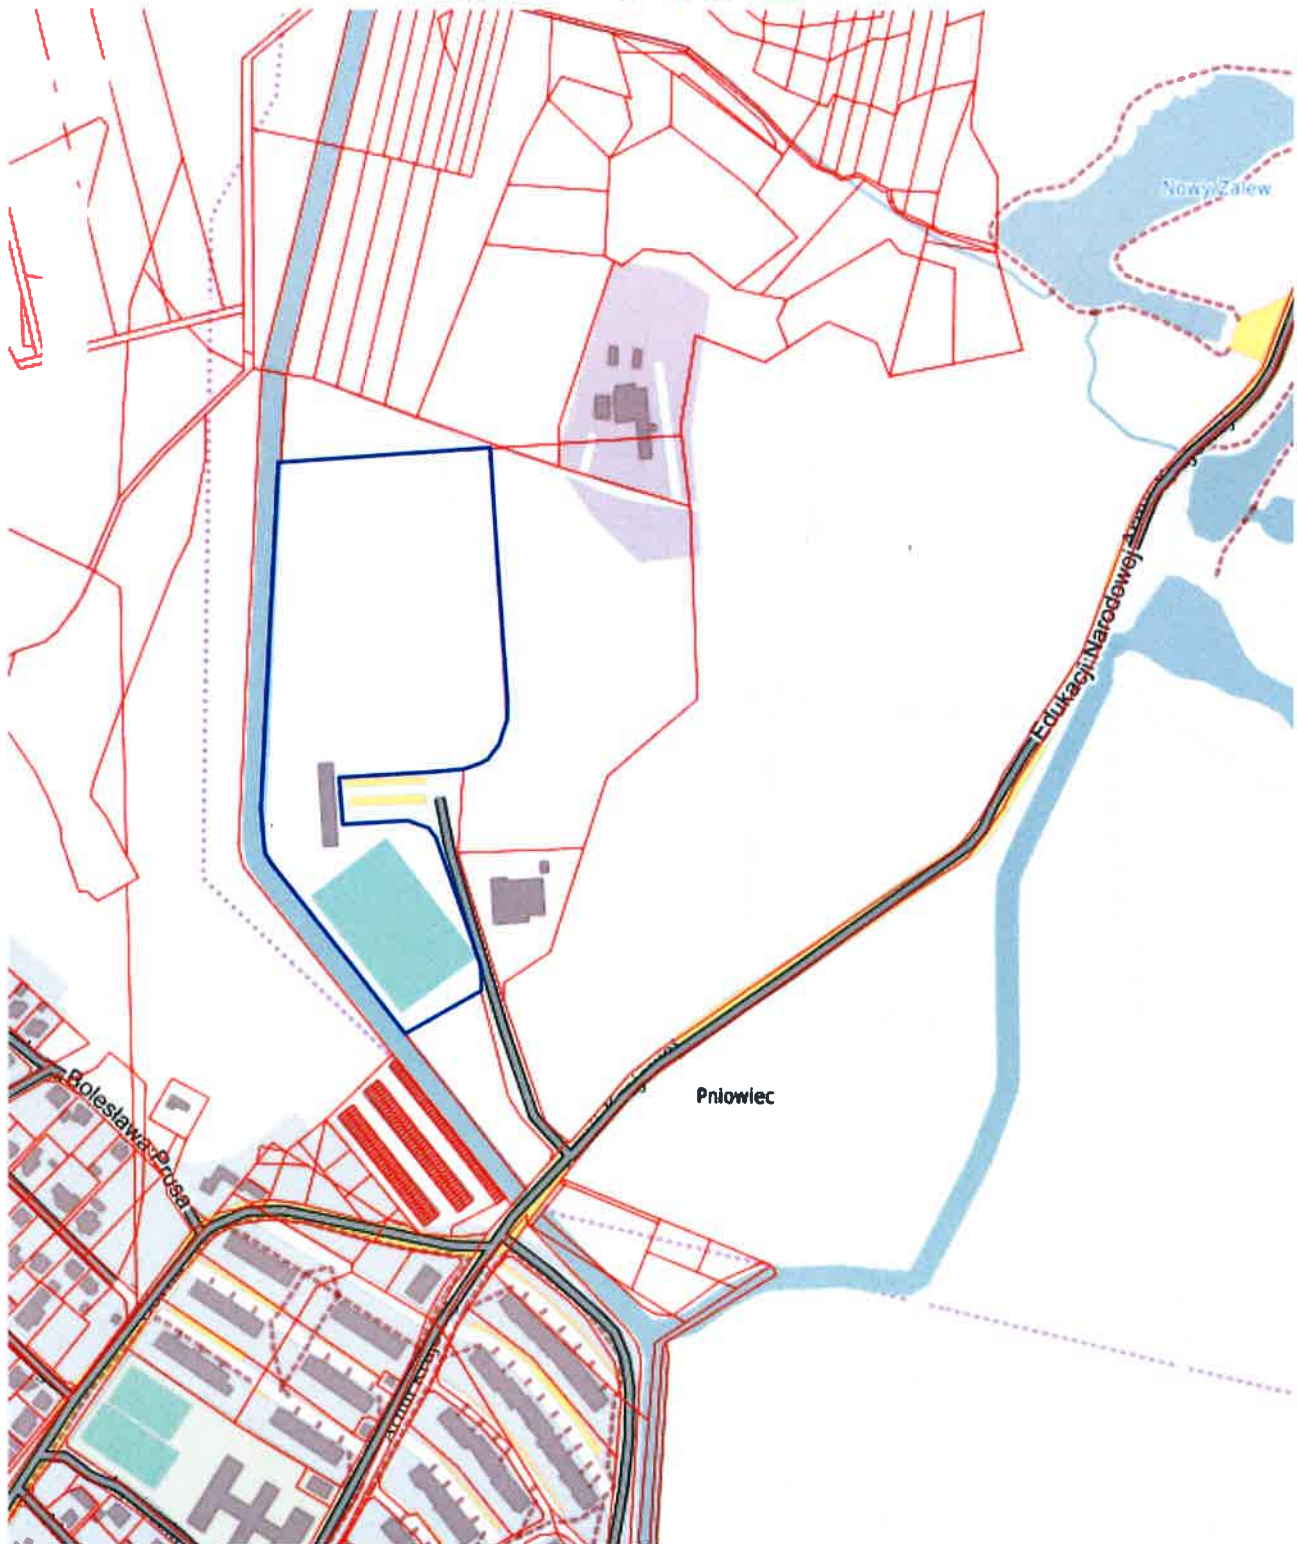

# System Informacji o Terenie miasta Tarnobrzeg

Zawartość mapy

Narzędzia

Aktualna pozycja kursora X: 5595077.54 Y: 6557352.65 (B: 50.48860 L: 18.80823)