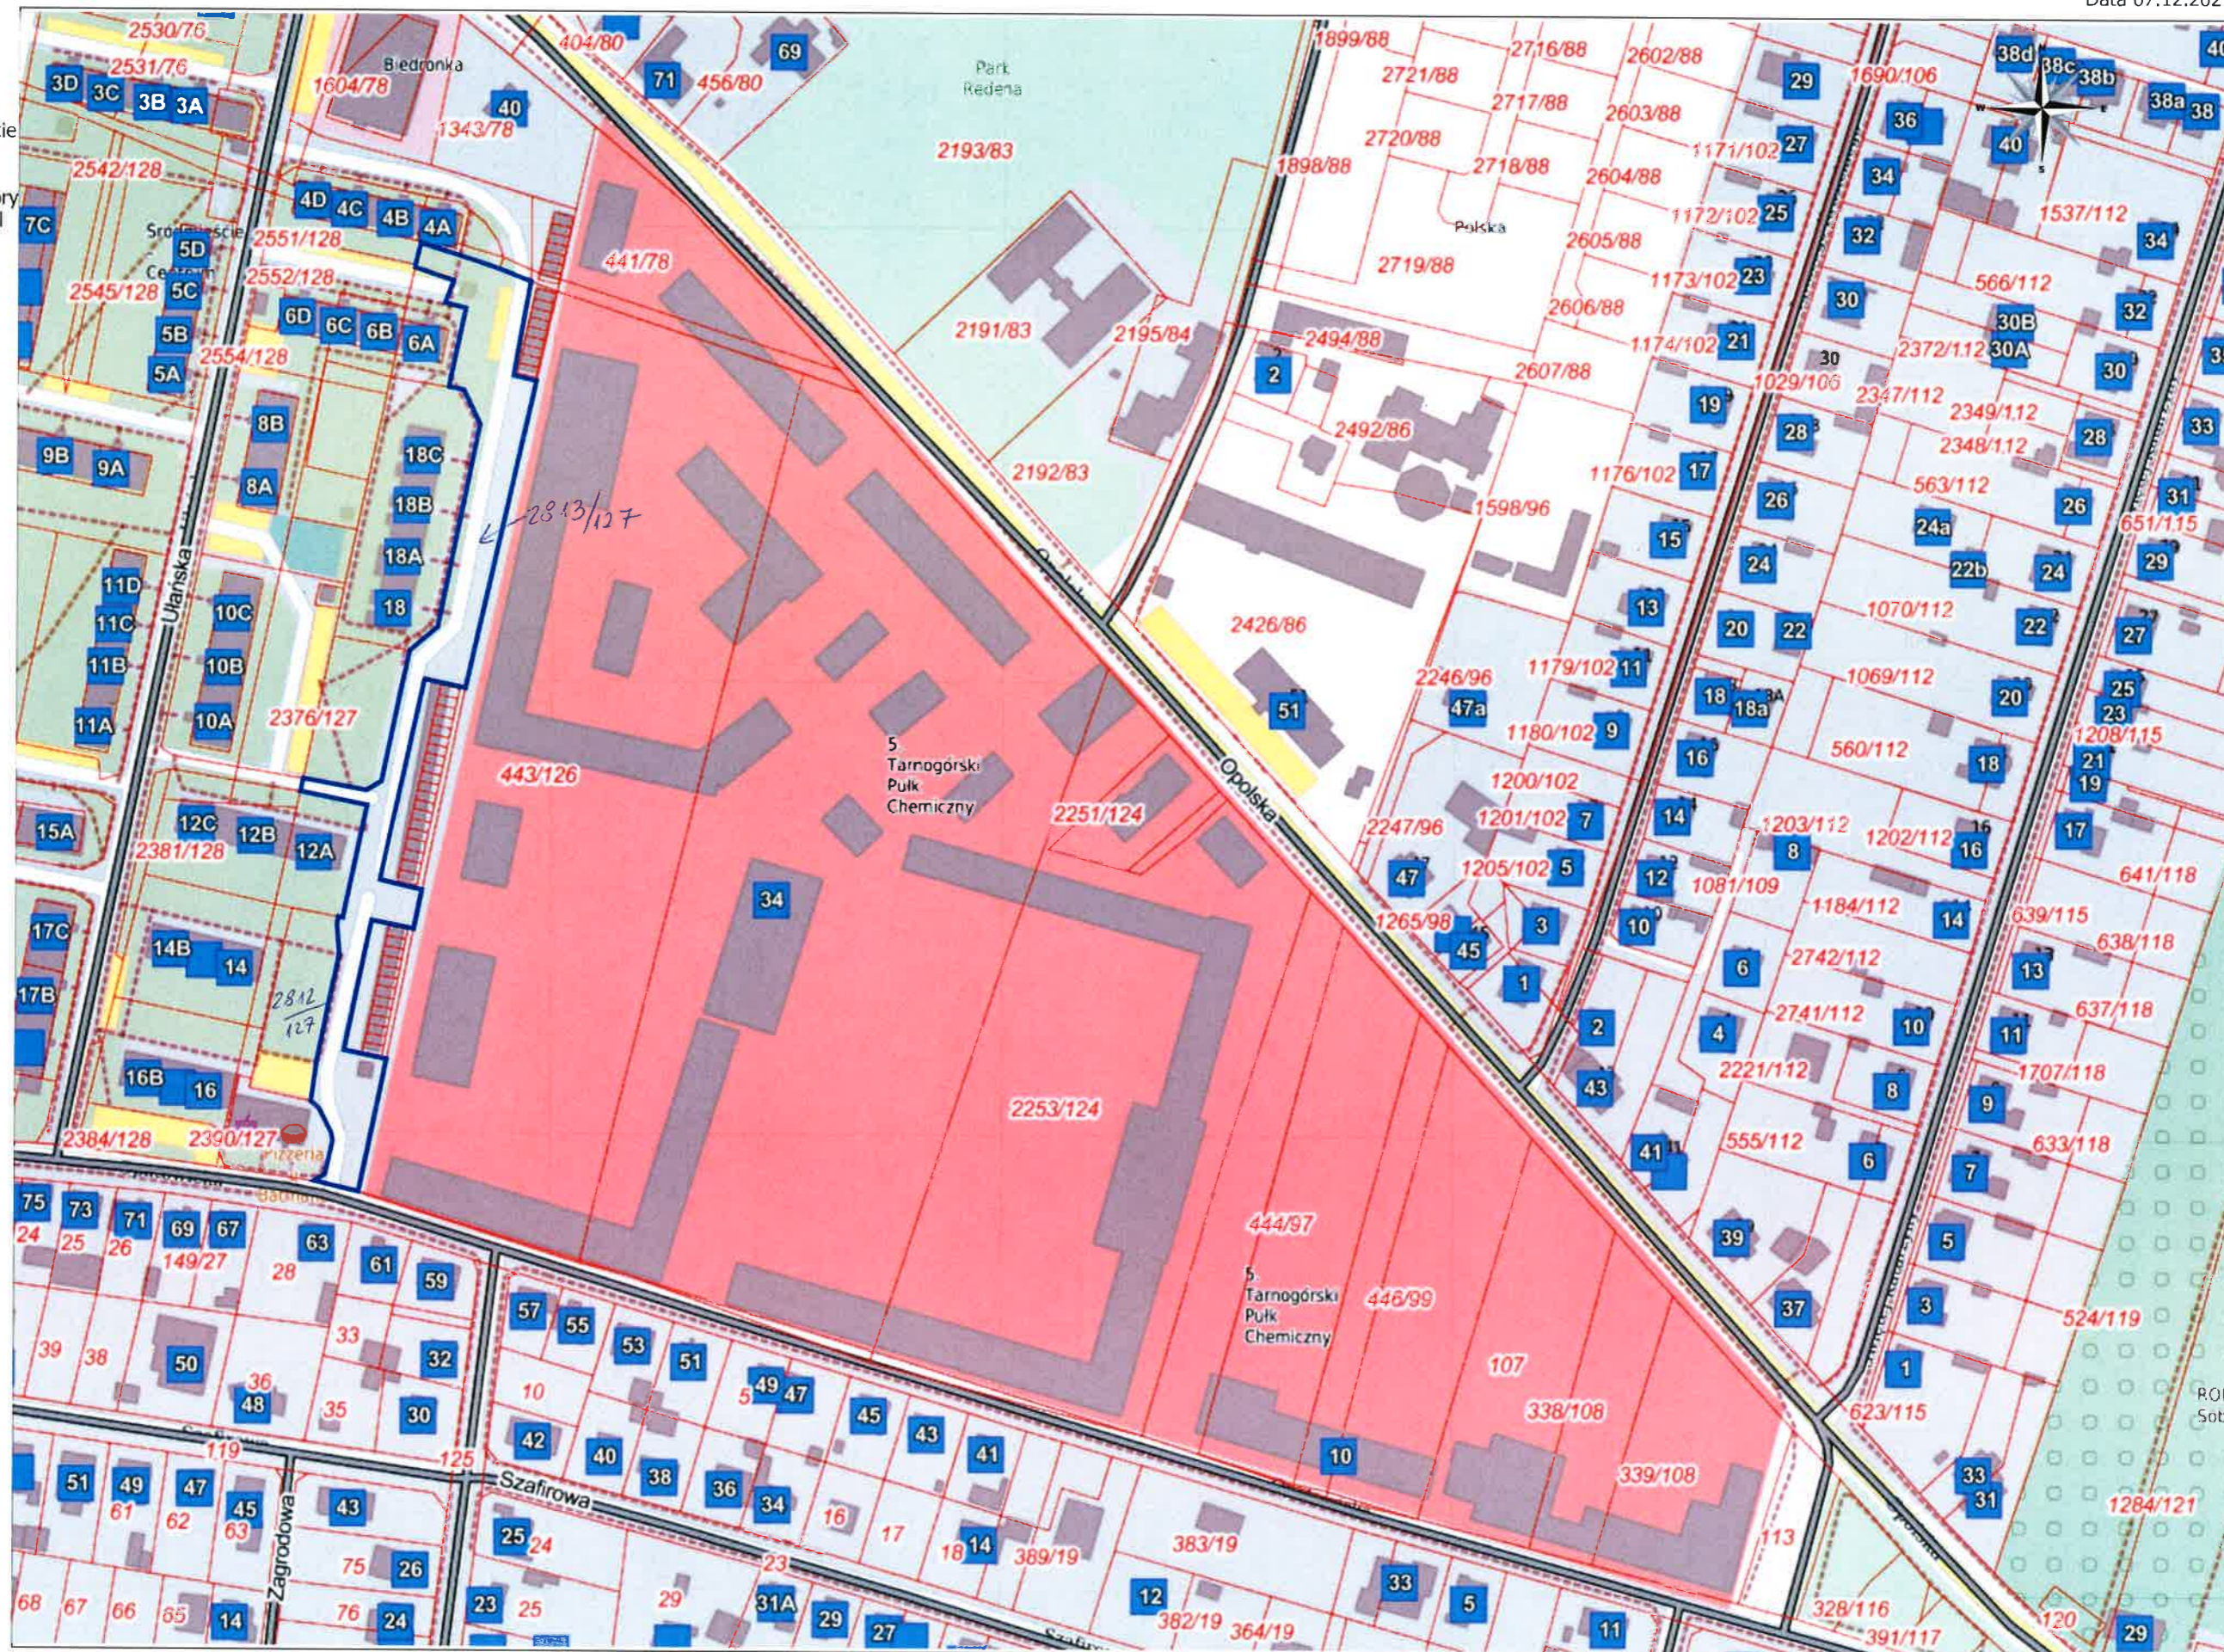

Urząd Miasta Tarnobrzeg
Góry
Rynek 4
42-600 Tarnobrzeg
www.tarnobrzeg.gory.pl

Środek mapy: 6559772.98, 5590798.55

Skala: 1:2000