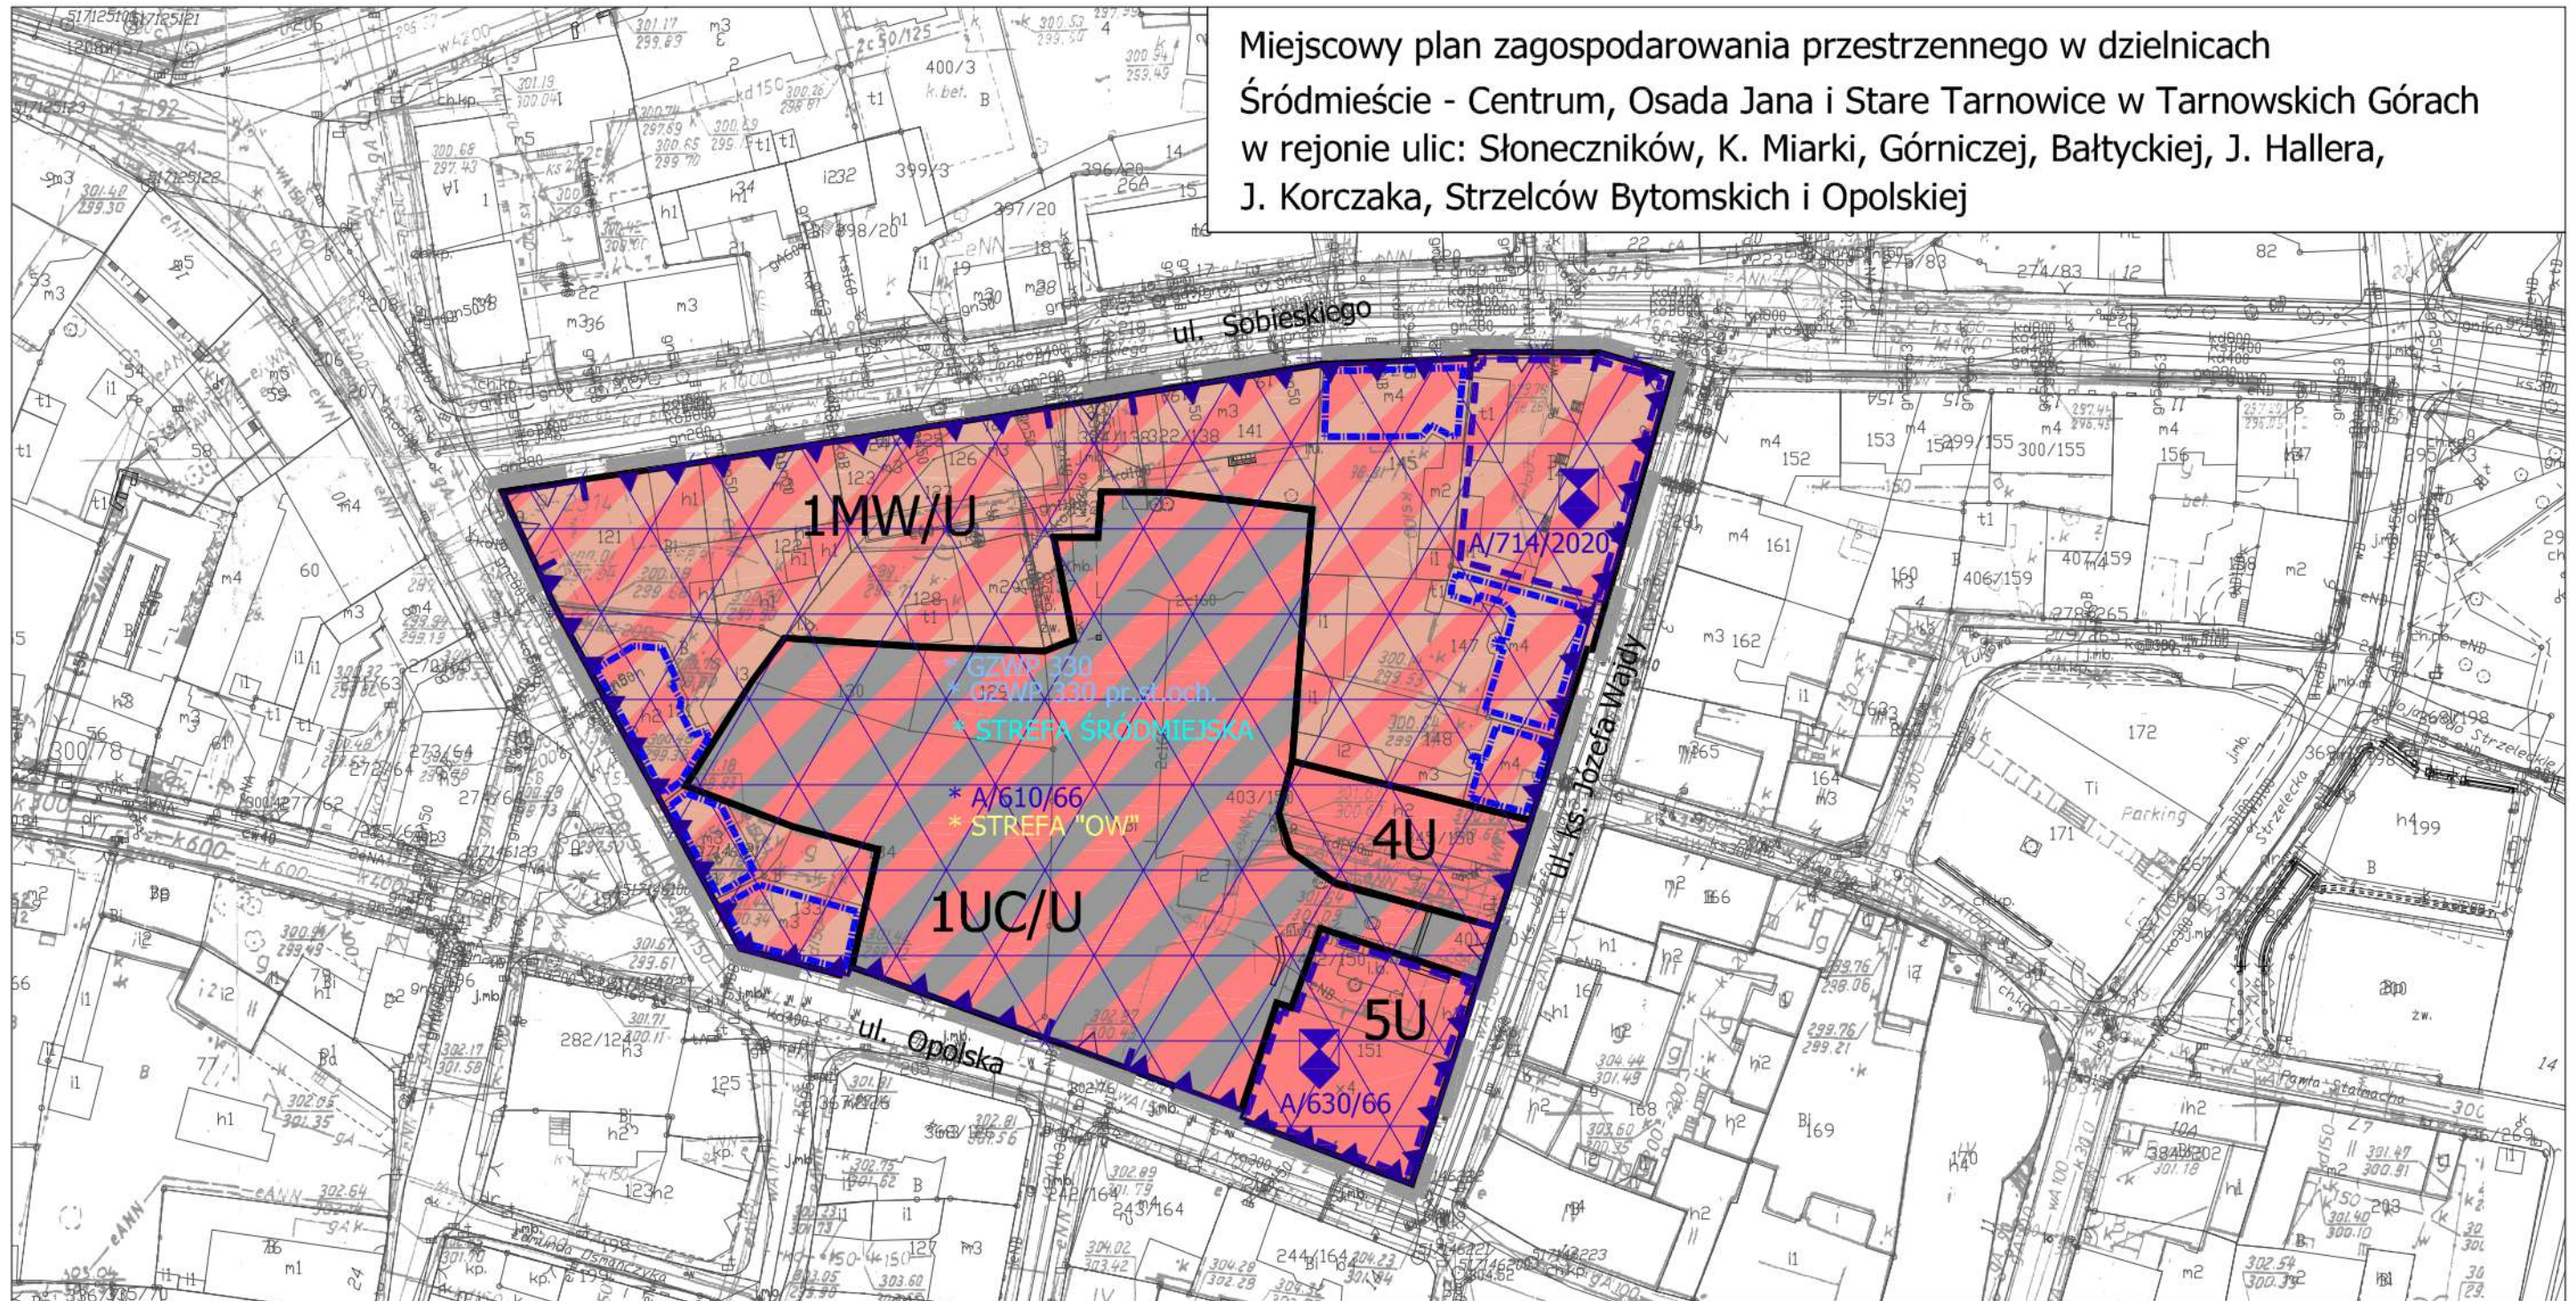

Miejscowy plan zagospodarowania przestrzennego w dzielnicach Śródmieście - Centrum, Osada Jana i Stare Tarnowice w Tarnowskich Górach w rejonie ulic: Słoneczników, K. Miarki, Górnicy, Bałtyckiej, J. Hallera, J. Korczaka, Strzelców Bytomskich i Opolskiej

Załącznik nr 9
do UCHWAŁY NR
RADY MIEJSKIEJ W TARNOWSKICH GÓRACH
z dnia

w sprawie miejscowego planu zagospodarowania przestrzennego
w dzielnicach Śródmieście - Centrum, Osada Jana i Stare Tarnowice w Tarnowskich Górach
w rejonie ulic: Słoneczników, K. Miarki, Górnicy, Bałtyckiej, J. Hallera,
J. Korczaka, Strzelców Bytomskich i Opolskiej

skala 1:1000