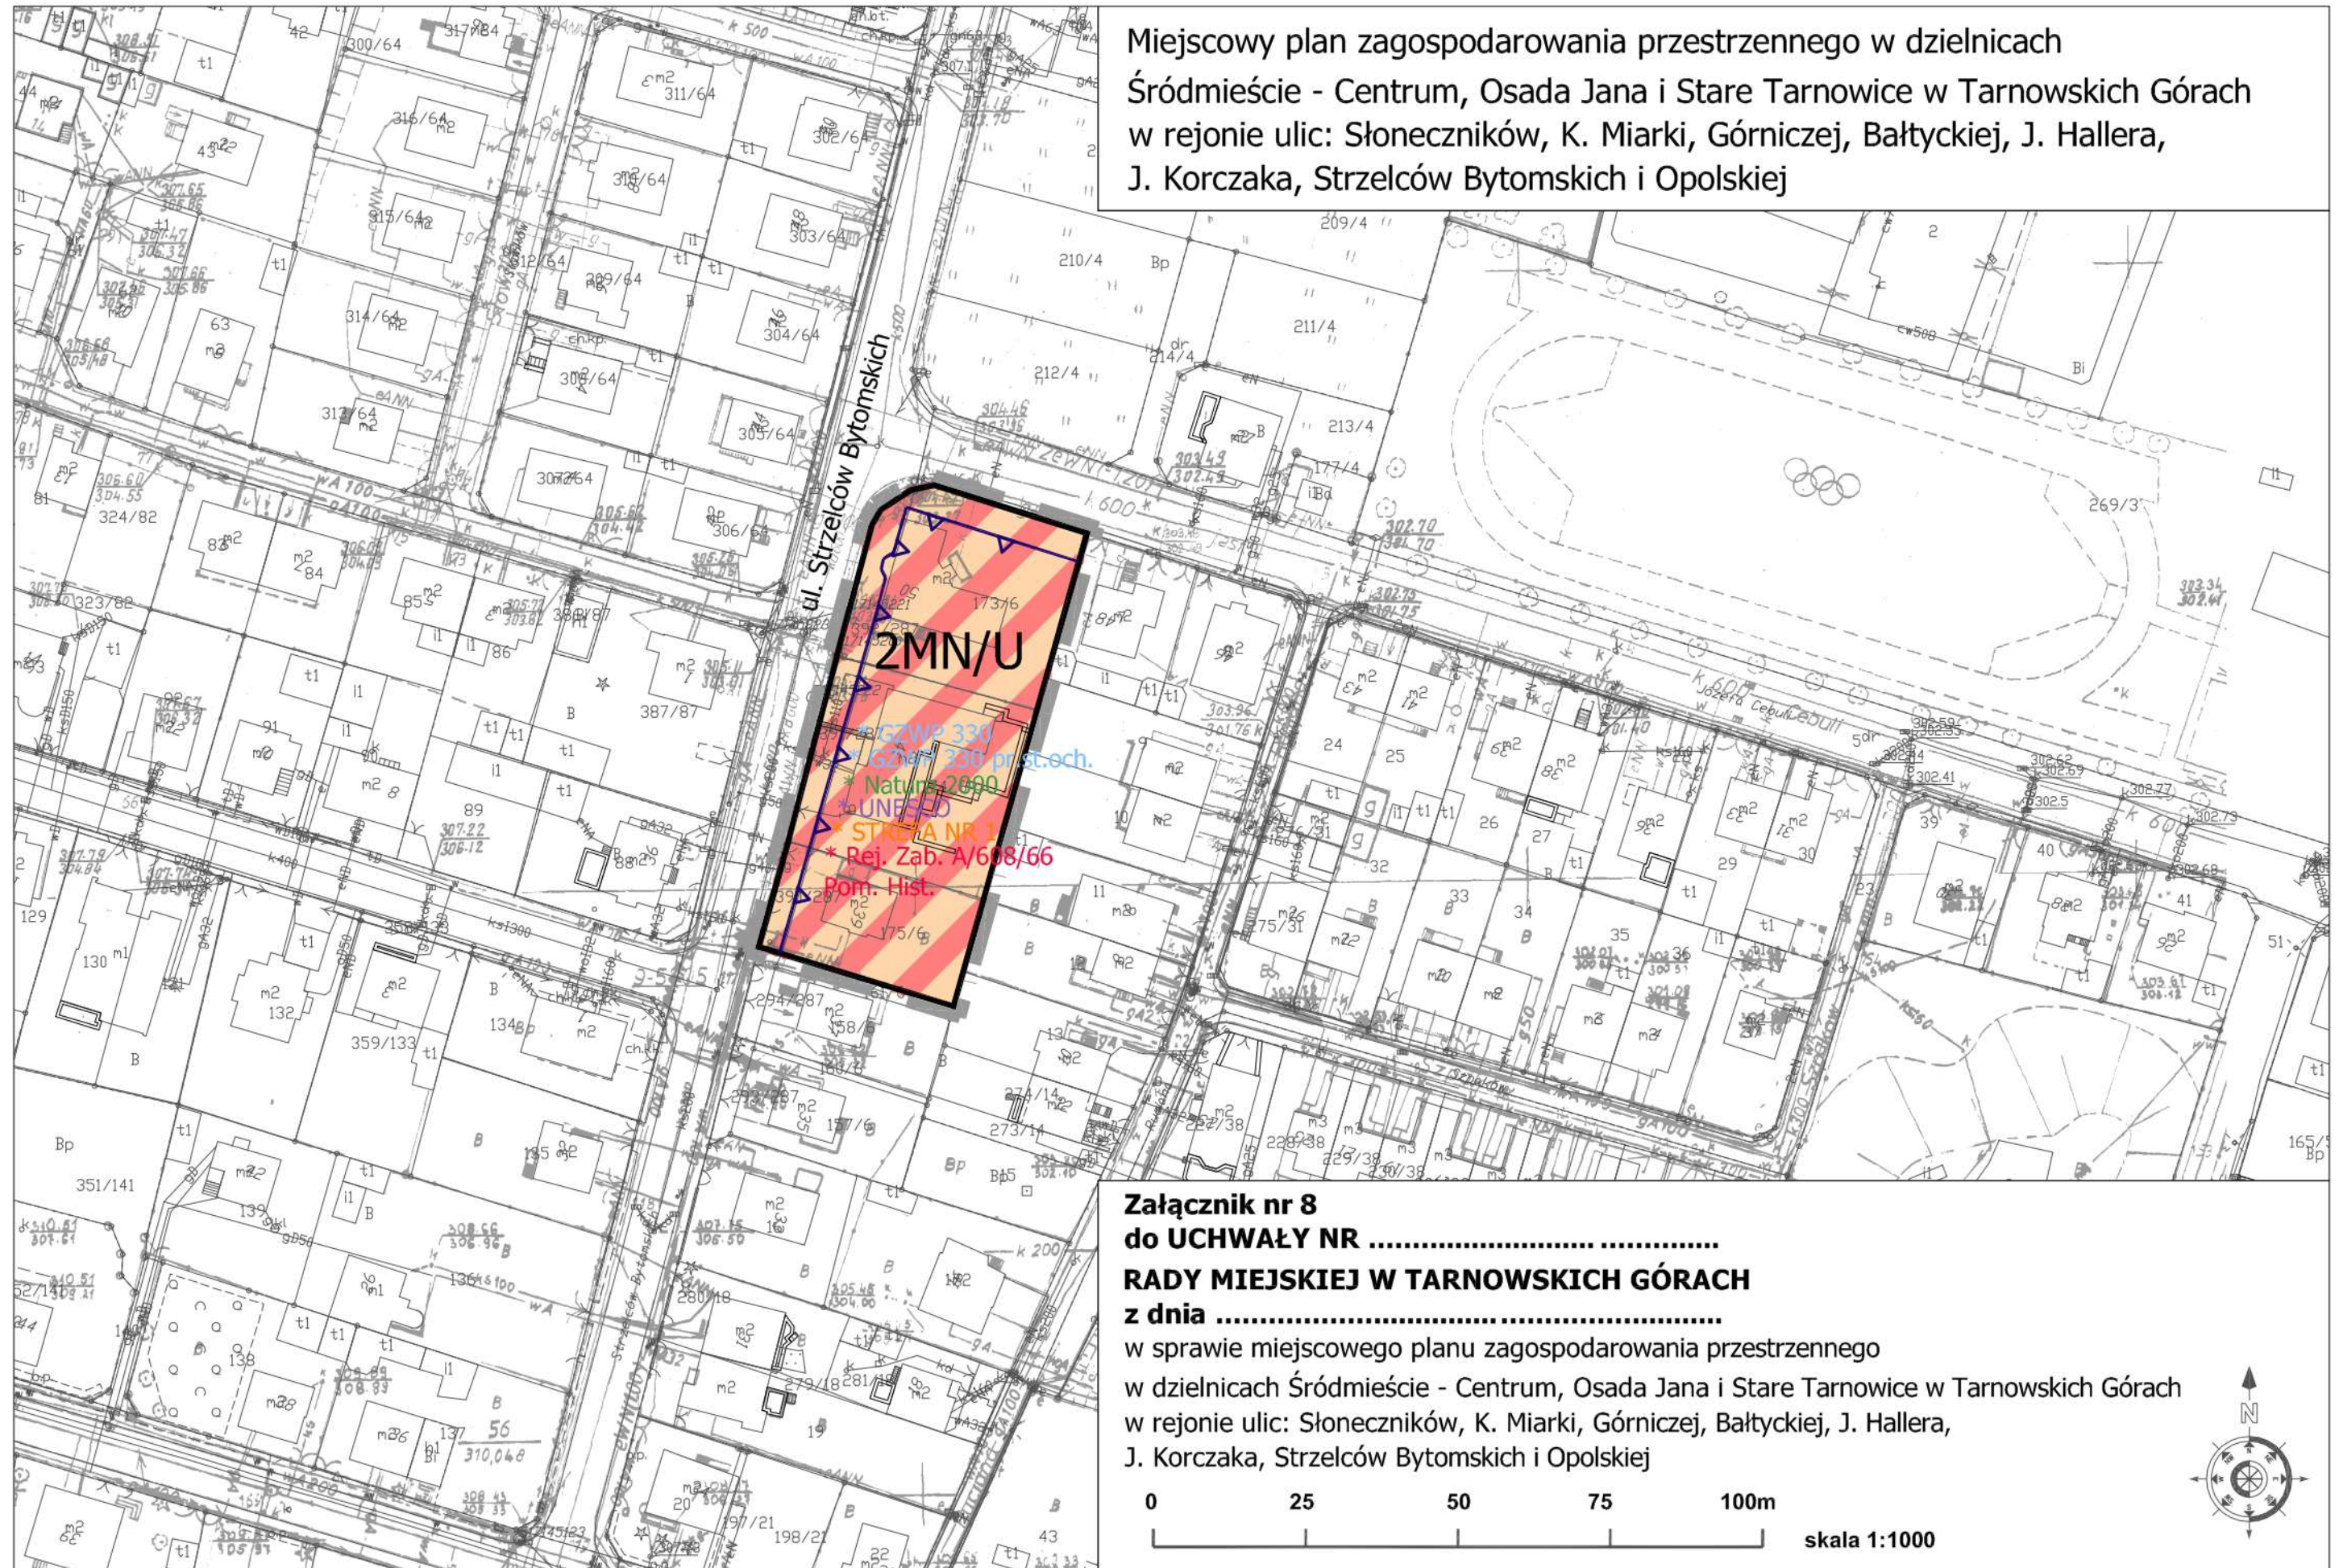

Miejscowy plan zagospodarowania przestrzennego w dzielnicach Śródmieście - Centrum, Osada Jana i Stare Tarnowice w Tarnowskich Górach w rejonie ulic: Słoneczników, K. Miarki, Górnicy, Bałtyckiej, J. Hallera, J. Korczaka, Strzelców Bytomskich i Opolskiej

**Załącznik nr 8**  
**do UCHWAŁY NR .....**  
**RADY MIEJSKIEJ W TARNOWSKICH GÓRACH**  
**z dnia .....**

w sprawie miejscowego planu zagospodarowania przestrzennego  
w dzielnicach Śródmieście - Centrum, Osada Jana i Stare Tarnowice w Tarnowskich Górach  
w rejonie ulic: Słoneczników, K. Miarki, Górnicy, Bałtyckiej, J. Hallera,  
J. Korczaka, Strzelców Bytomskich i Opolskiej