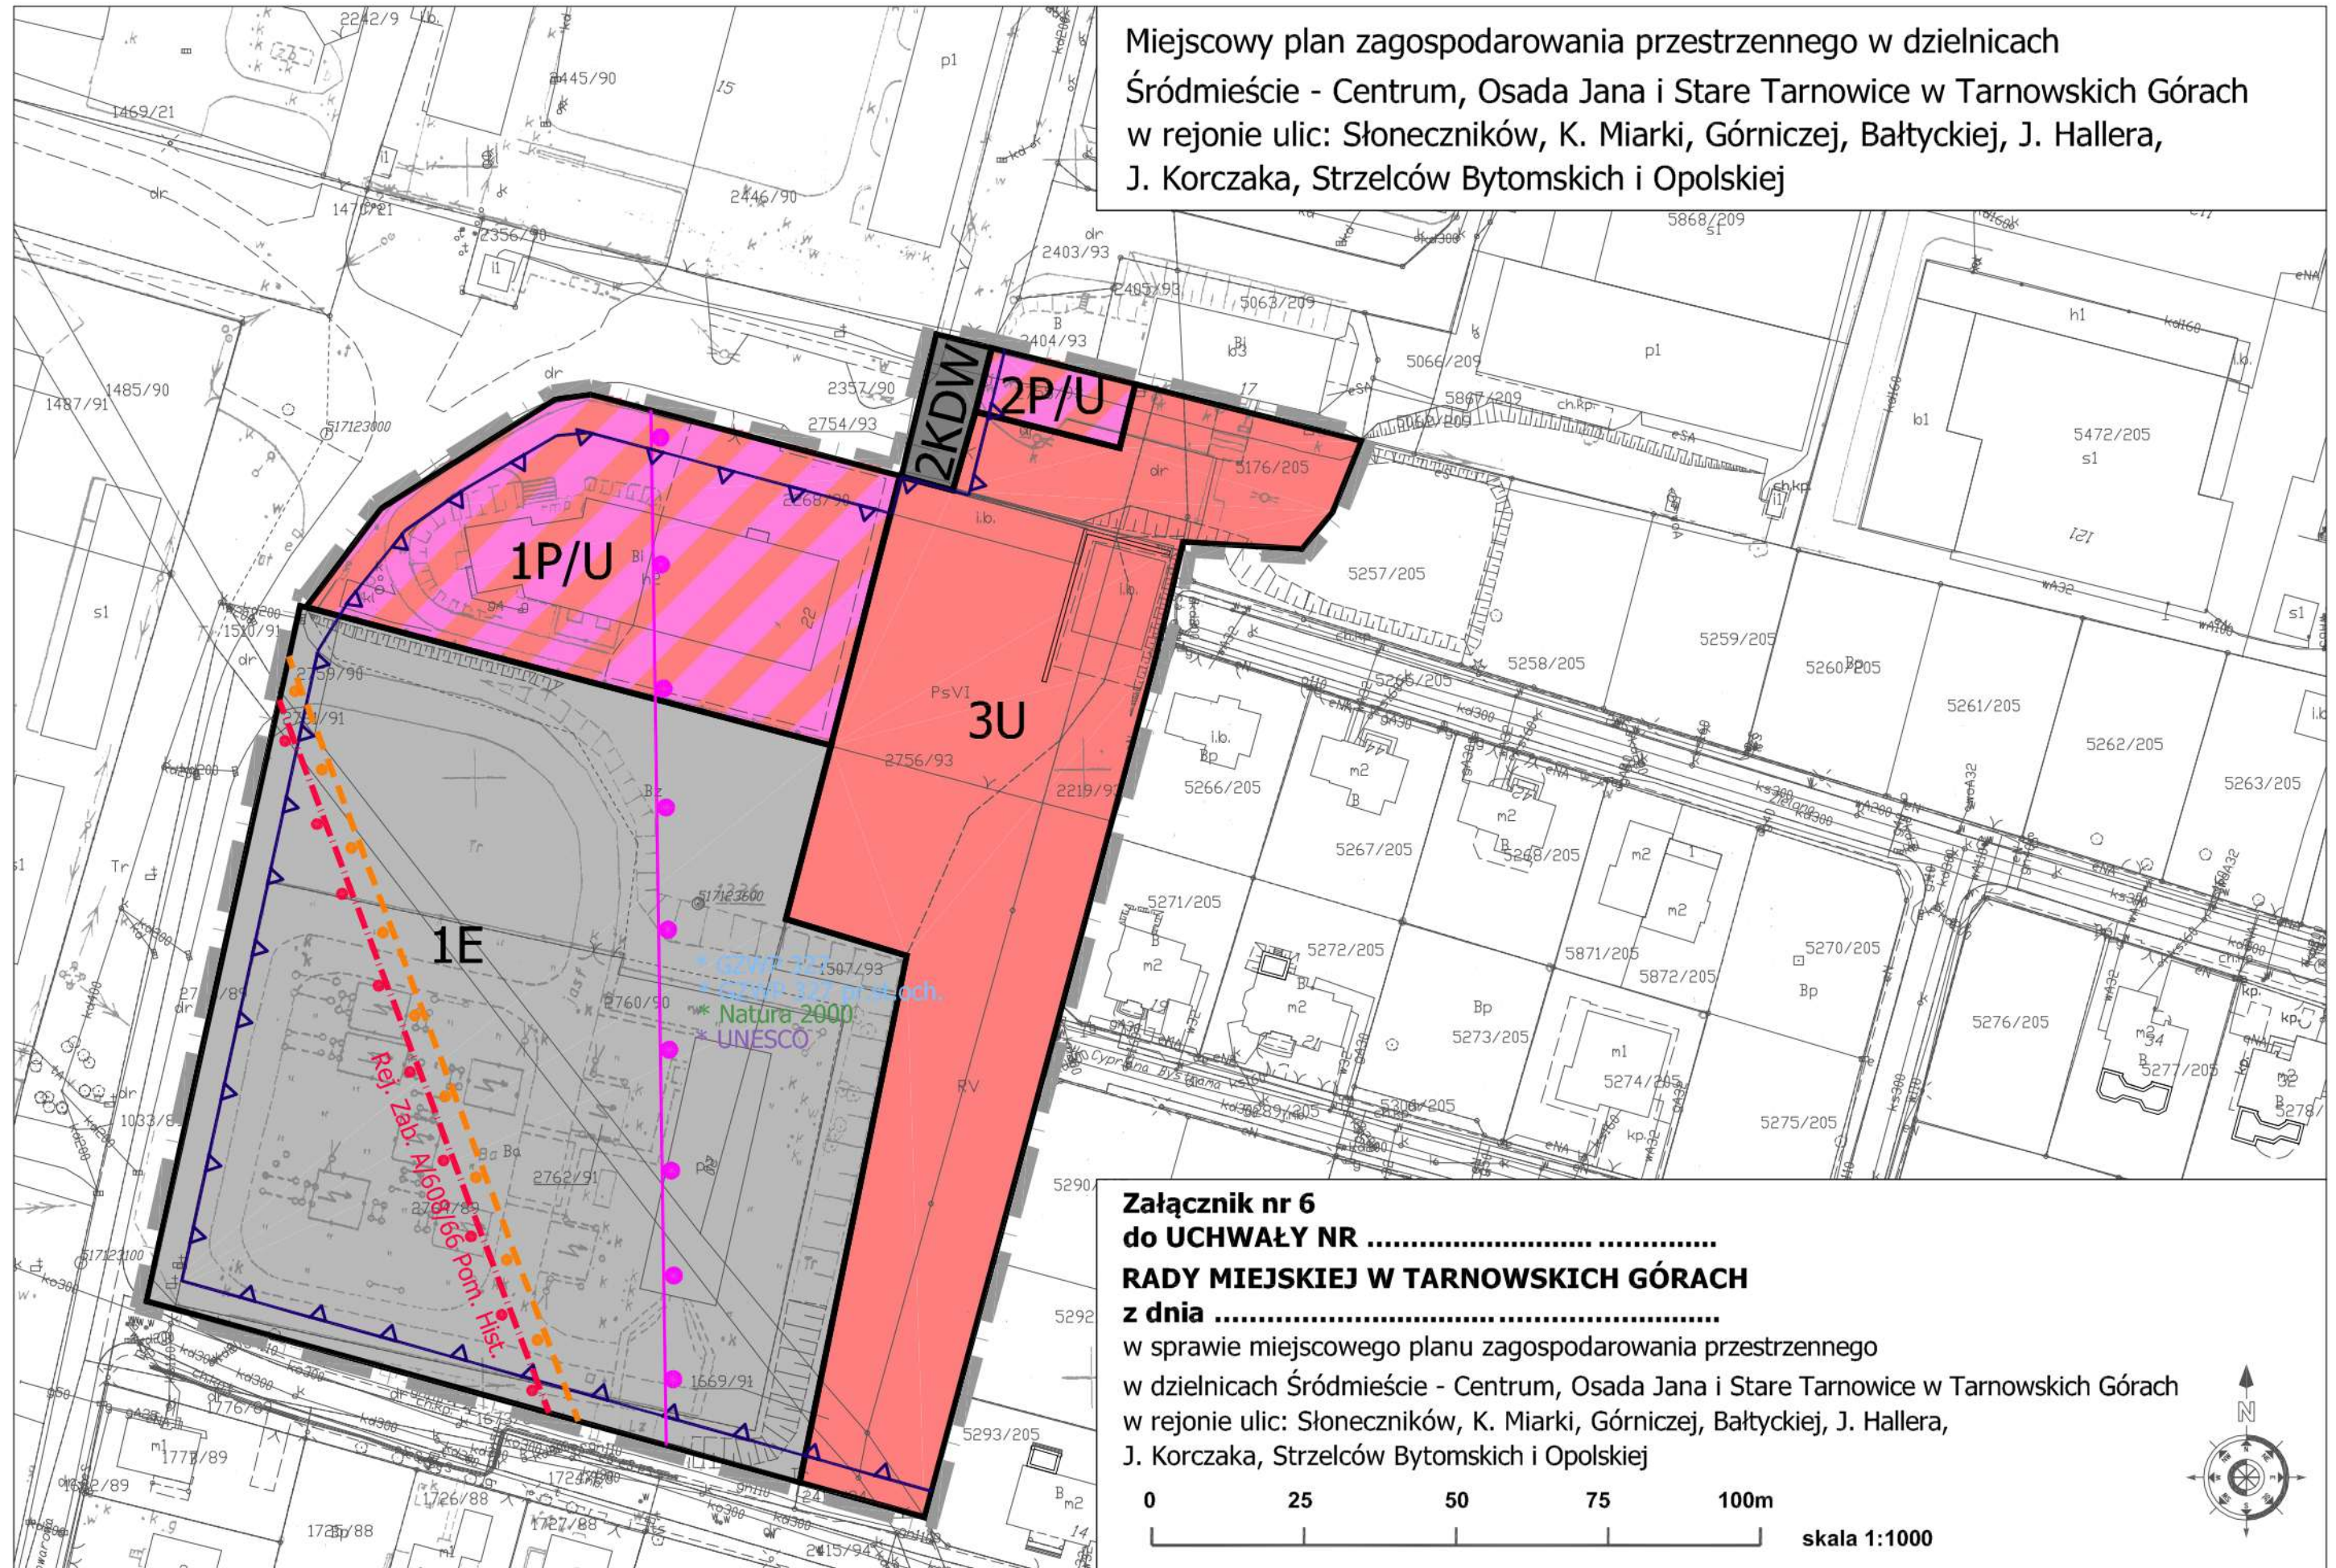

Miejscowy plan zagospodarowania przestrzennego w dzielnicach Śródmieście - Centrum, Osada Jana i Stare Tarnowice w Tarnowskich Górach w rejonie ulic: Słoneczników, K. Miarki, Górnicy, Bałtyckiej, J. Hallera, J. Korczaka, Strzelców Bytomskich i Opolskiej

**Załącznik nr 6
do UCHWAŁY NR**
**RADY MIEJSKIEJ W TARNOWSKICH GÓRACH
z dnia**

w sprawie miejscowego planu zagospodarowania przestrzennego
w dzielnicach Śródmieście - Centrum, Osada Jana i Stare Tarnowice w Tarnowskich Górach
w rejonie ulic: Słoneczników, K. Miarki, Górnicy, Bałtyckiej, J. Hallera,
J. Korczaka, Strzelców Bytomskich i Opolskiej