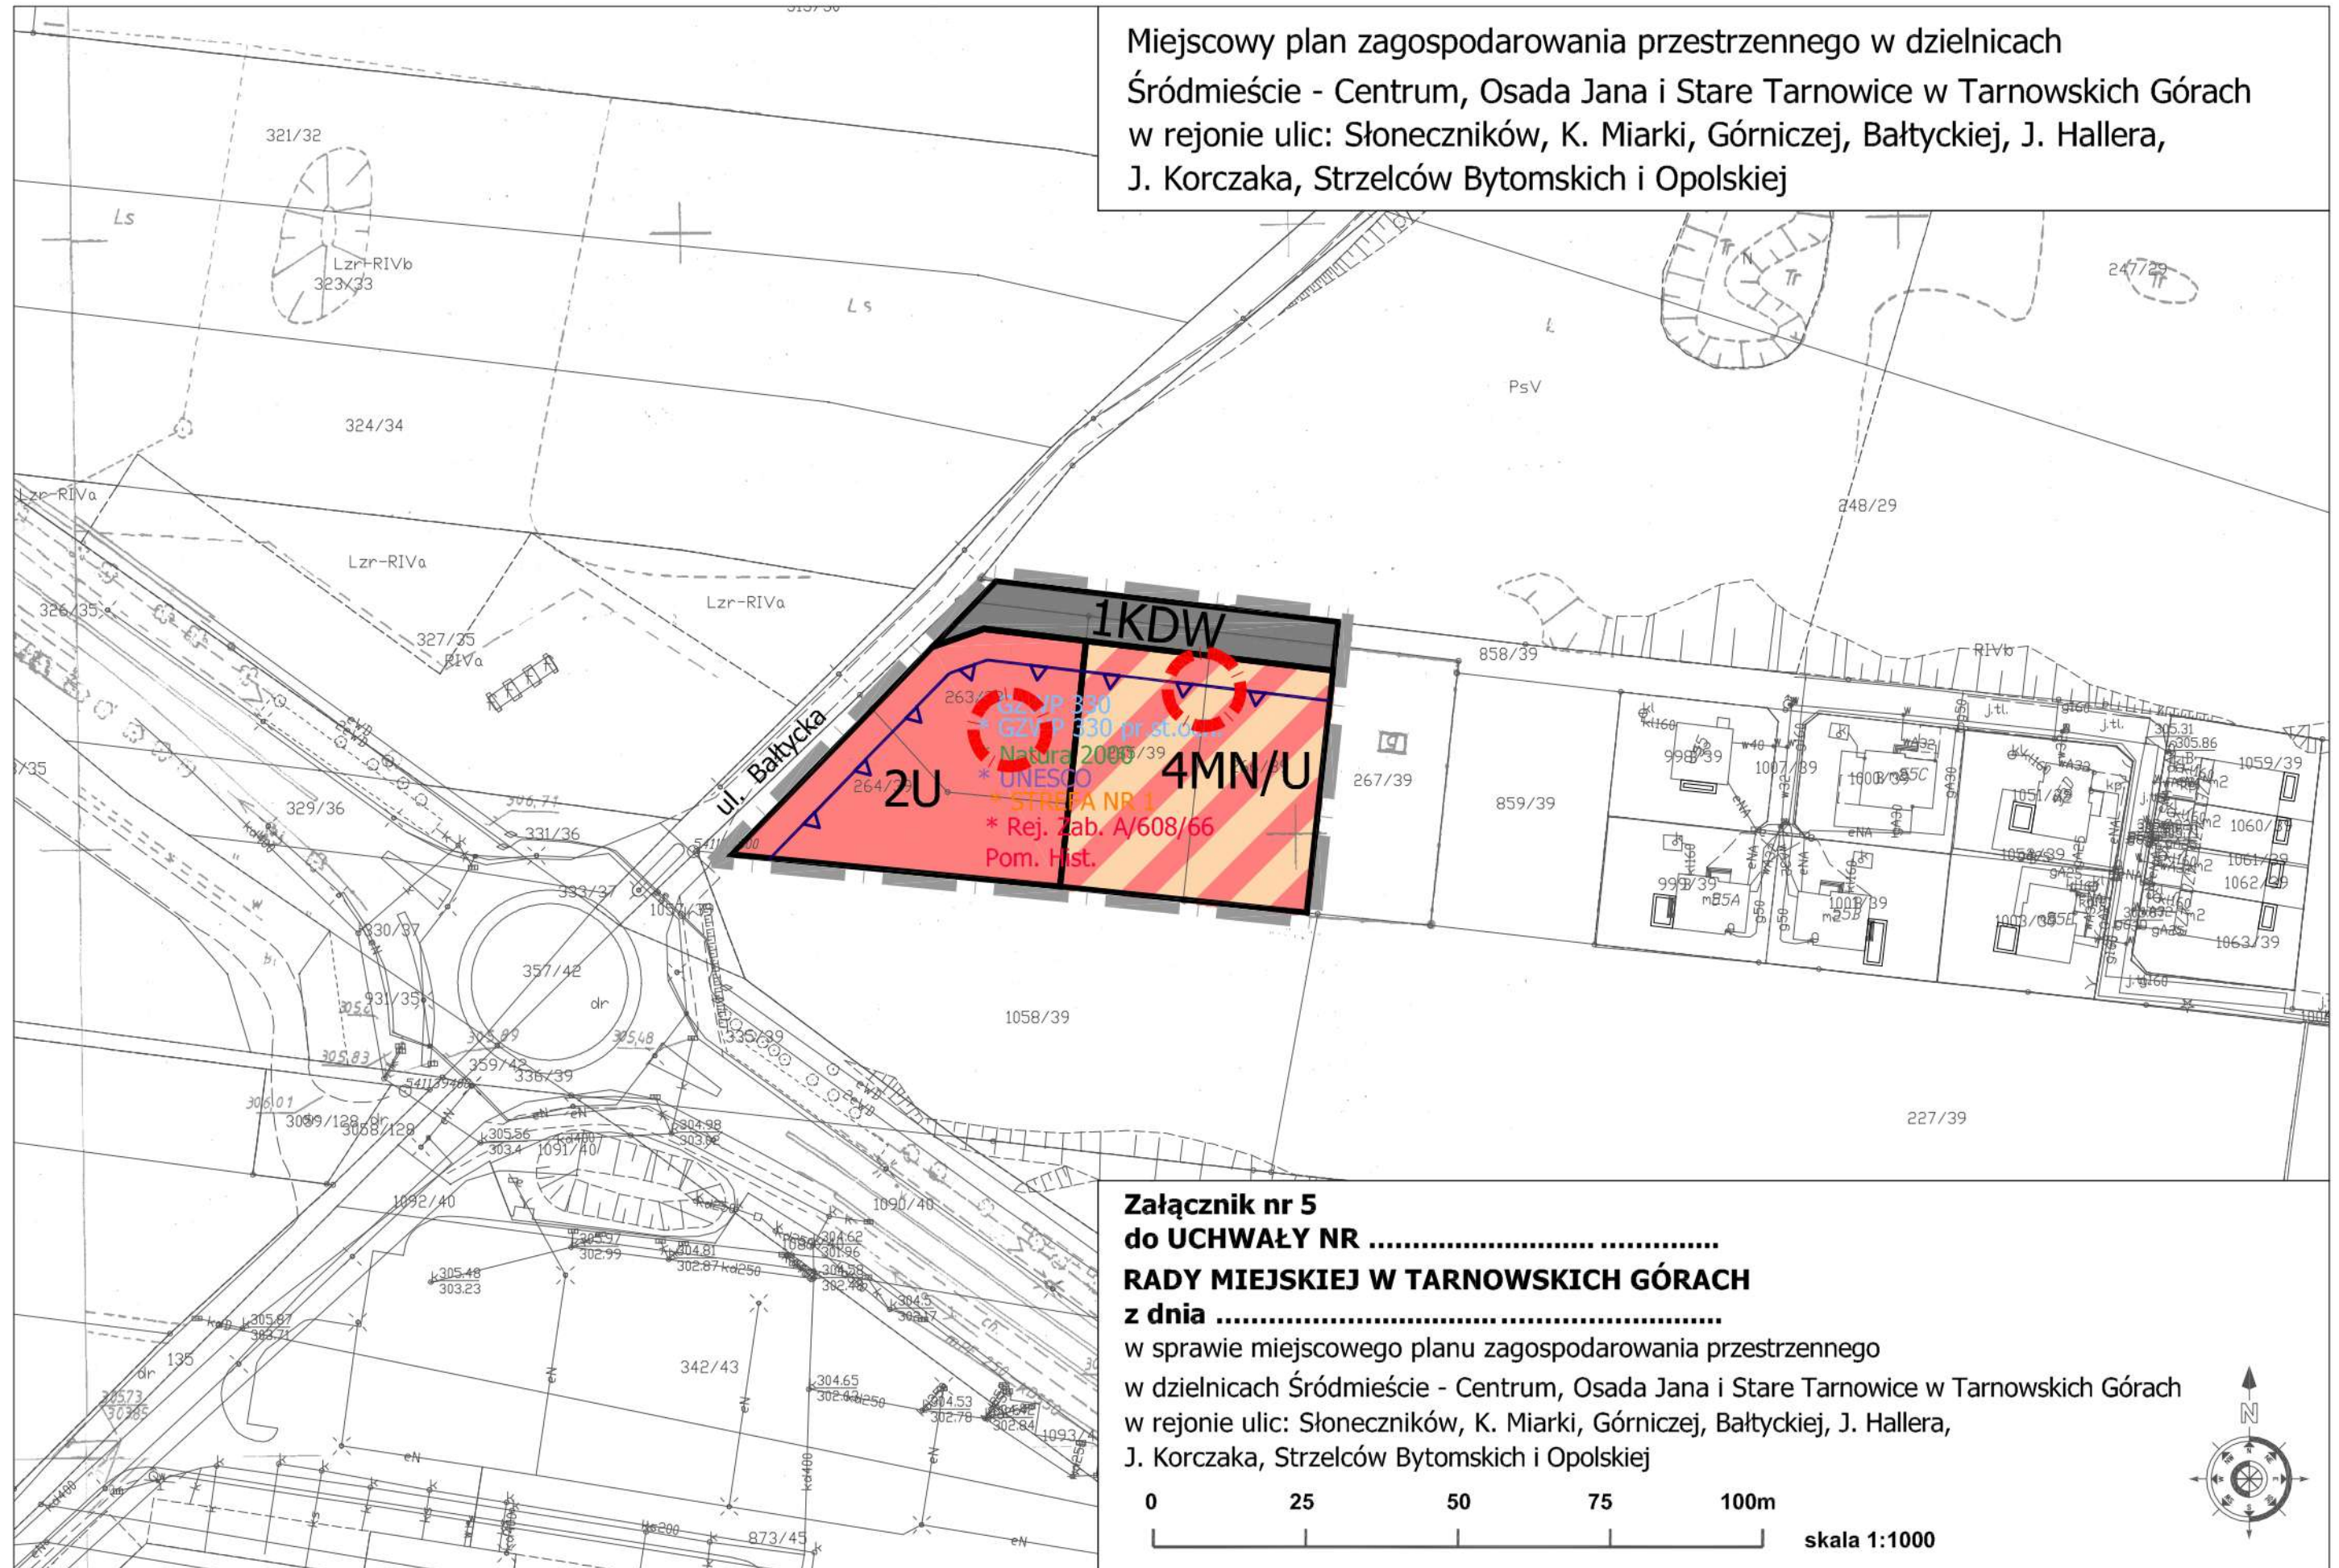

Miejscowy plan zagospodarowania przestrzennego w dzielnicach Śródmieście - Centrum, Osada Jana i Stare Tarnowice w Tarnowskich Górach w rejonie ulic: Słoneczników, K. Miarki, Górnicy, Bałtyckiej, J. Hallera, J. Korczaka, Strzelców Bytomskich i Opolskiej

**Załącznik nr 5**  
**do UCHWAŁY NR .....**  
**RADY MIEJSKIEJ W TARNOWSKICH GÓRACH**  
**z dnia .....**

w sprawie miejscowego planu zagospodarowania przestrzennego  
w dzielnicach Śródmieście - Centrum, Osada Jana i Stare Tarnowice w Tarnowskich Górach  
w rejonie ulic: Słoneczników, K. Miarki, Górnicy, Bałtyckiej, J. Hallera,  
J. Korczaka, Strzelców Bytomskich i Opolskiej