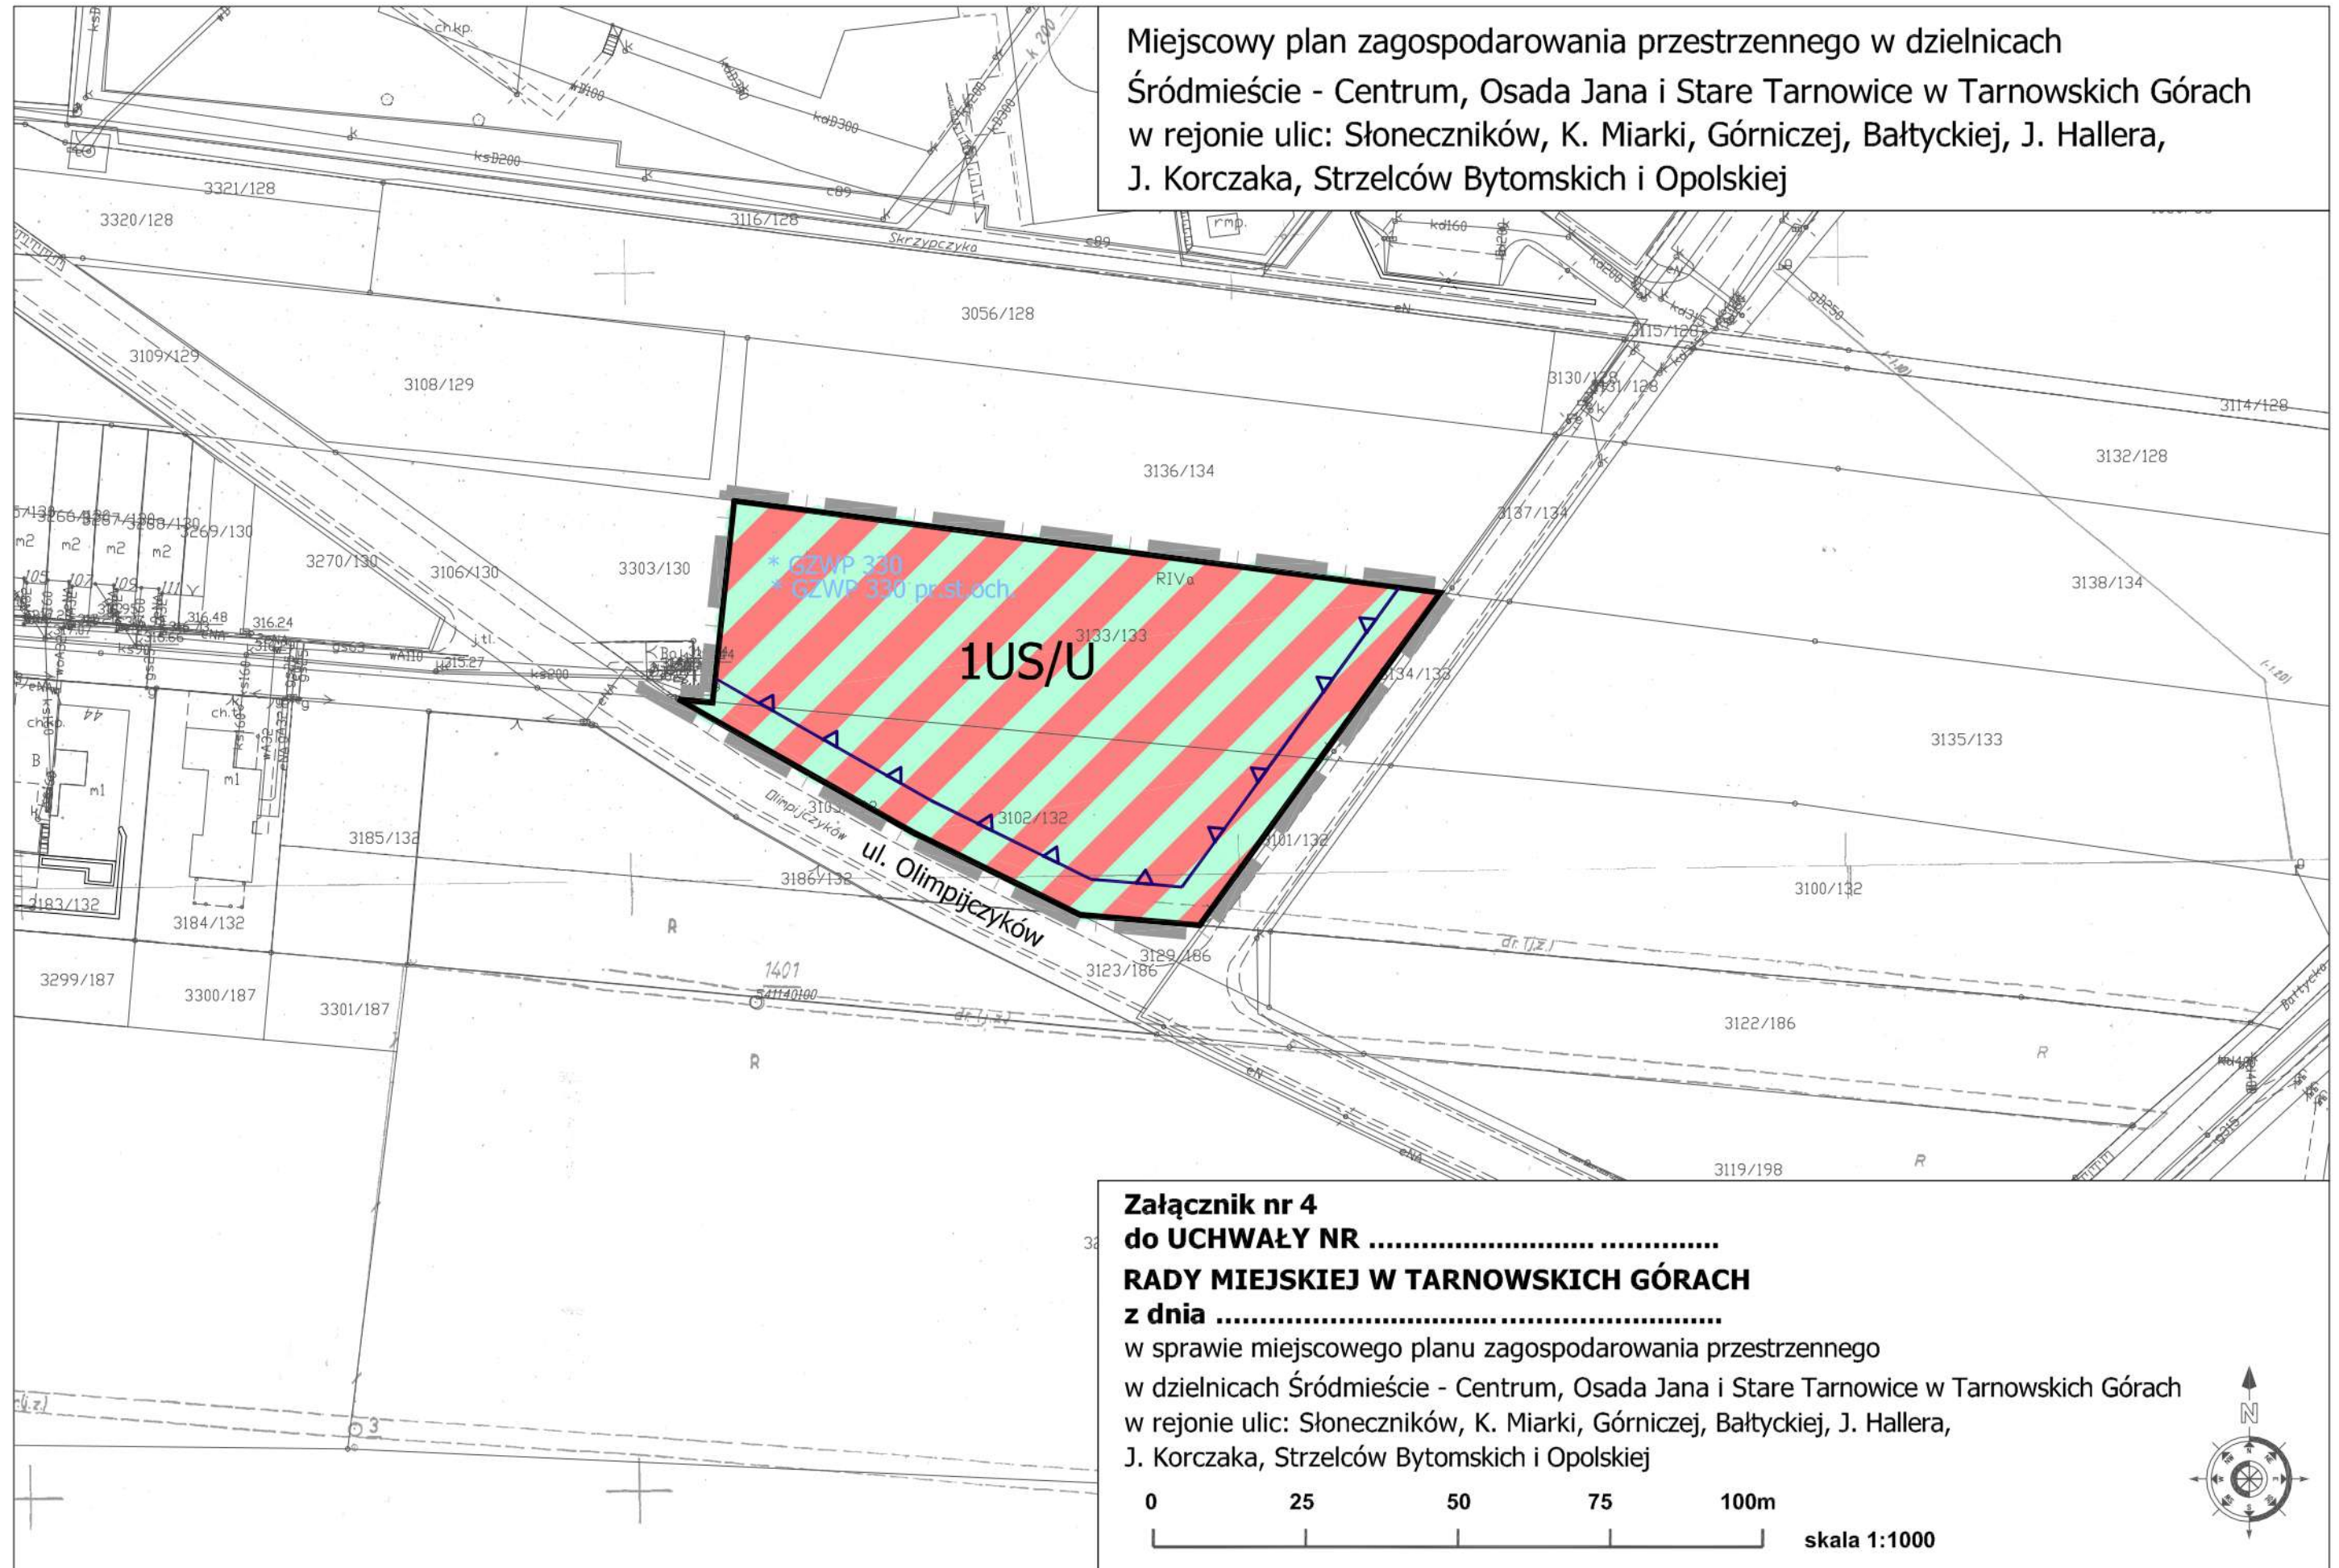

Miejscowy plan zagospodarowania przestrzennego w dzielnicach
Śródmieście - Centrum, Osada Jana i Stare Tarnowice w Tarnowskich Górach
w rejonie ulic: Słoneczników, K. Miarki, Górnicy, Bałtyckiej, J. Hallera,
J. Korczaka, Strzelców Bytomskich i Opolskiej

Załącznik nr 4
do UCHWAŁY NR
RADY MIEJSKIEJ W TARNOWSKICH GÓRACH
z dnia

w sprawie miejscowego planu zagospodarowania przestrzennego
w dzielnicach Śródmieście - Centrum, Osada Jana i Stare Tarnowice w Tarnowskich Górach
w rejonie ulic: Słoneczników, K. Miarki, Górnicy, Bałtyckiej, J. Hallera,
J. Korczaka, Strzelców Bytomskich i Opolskiej