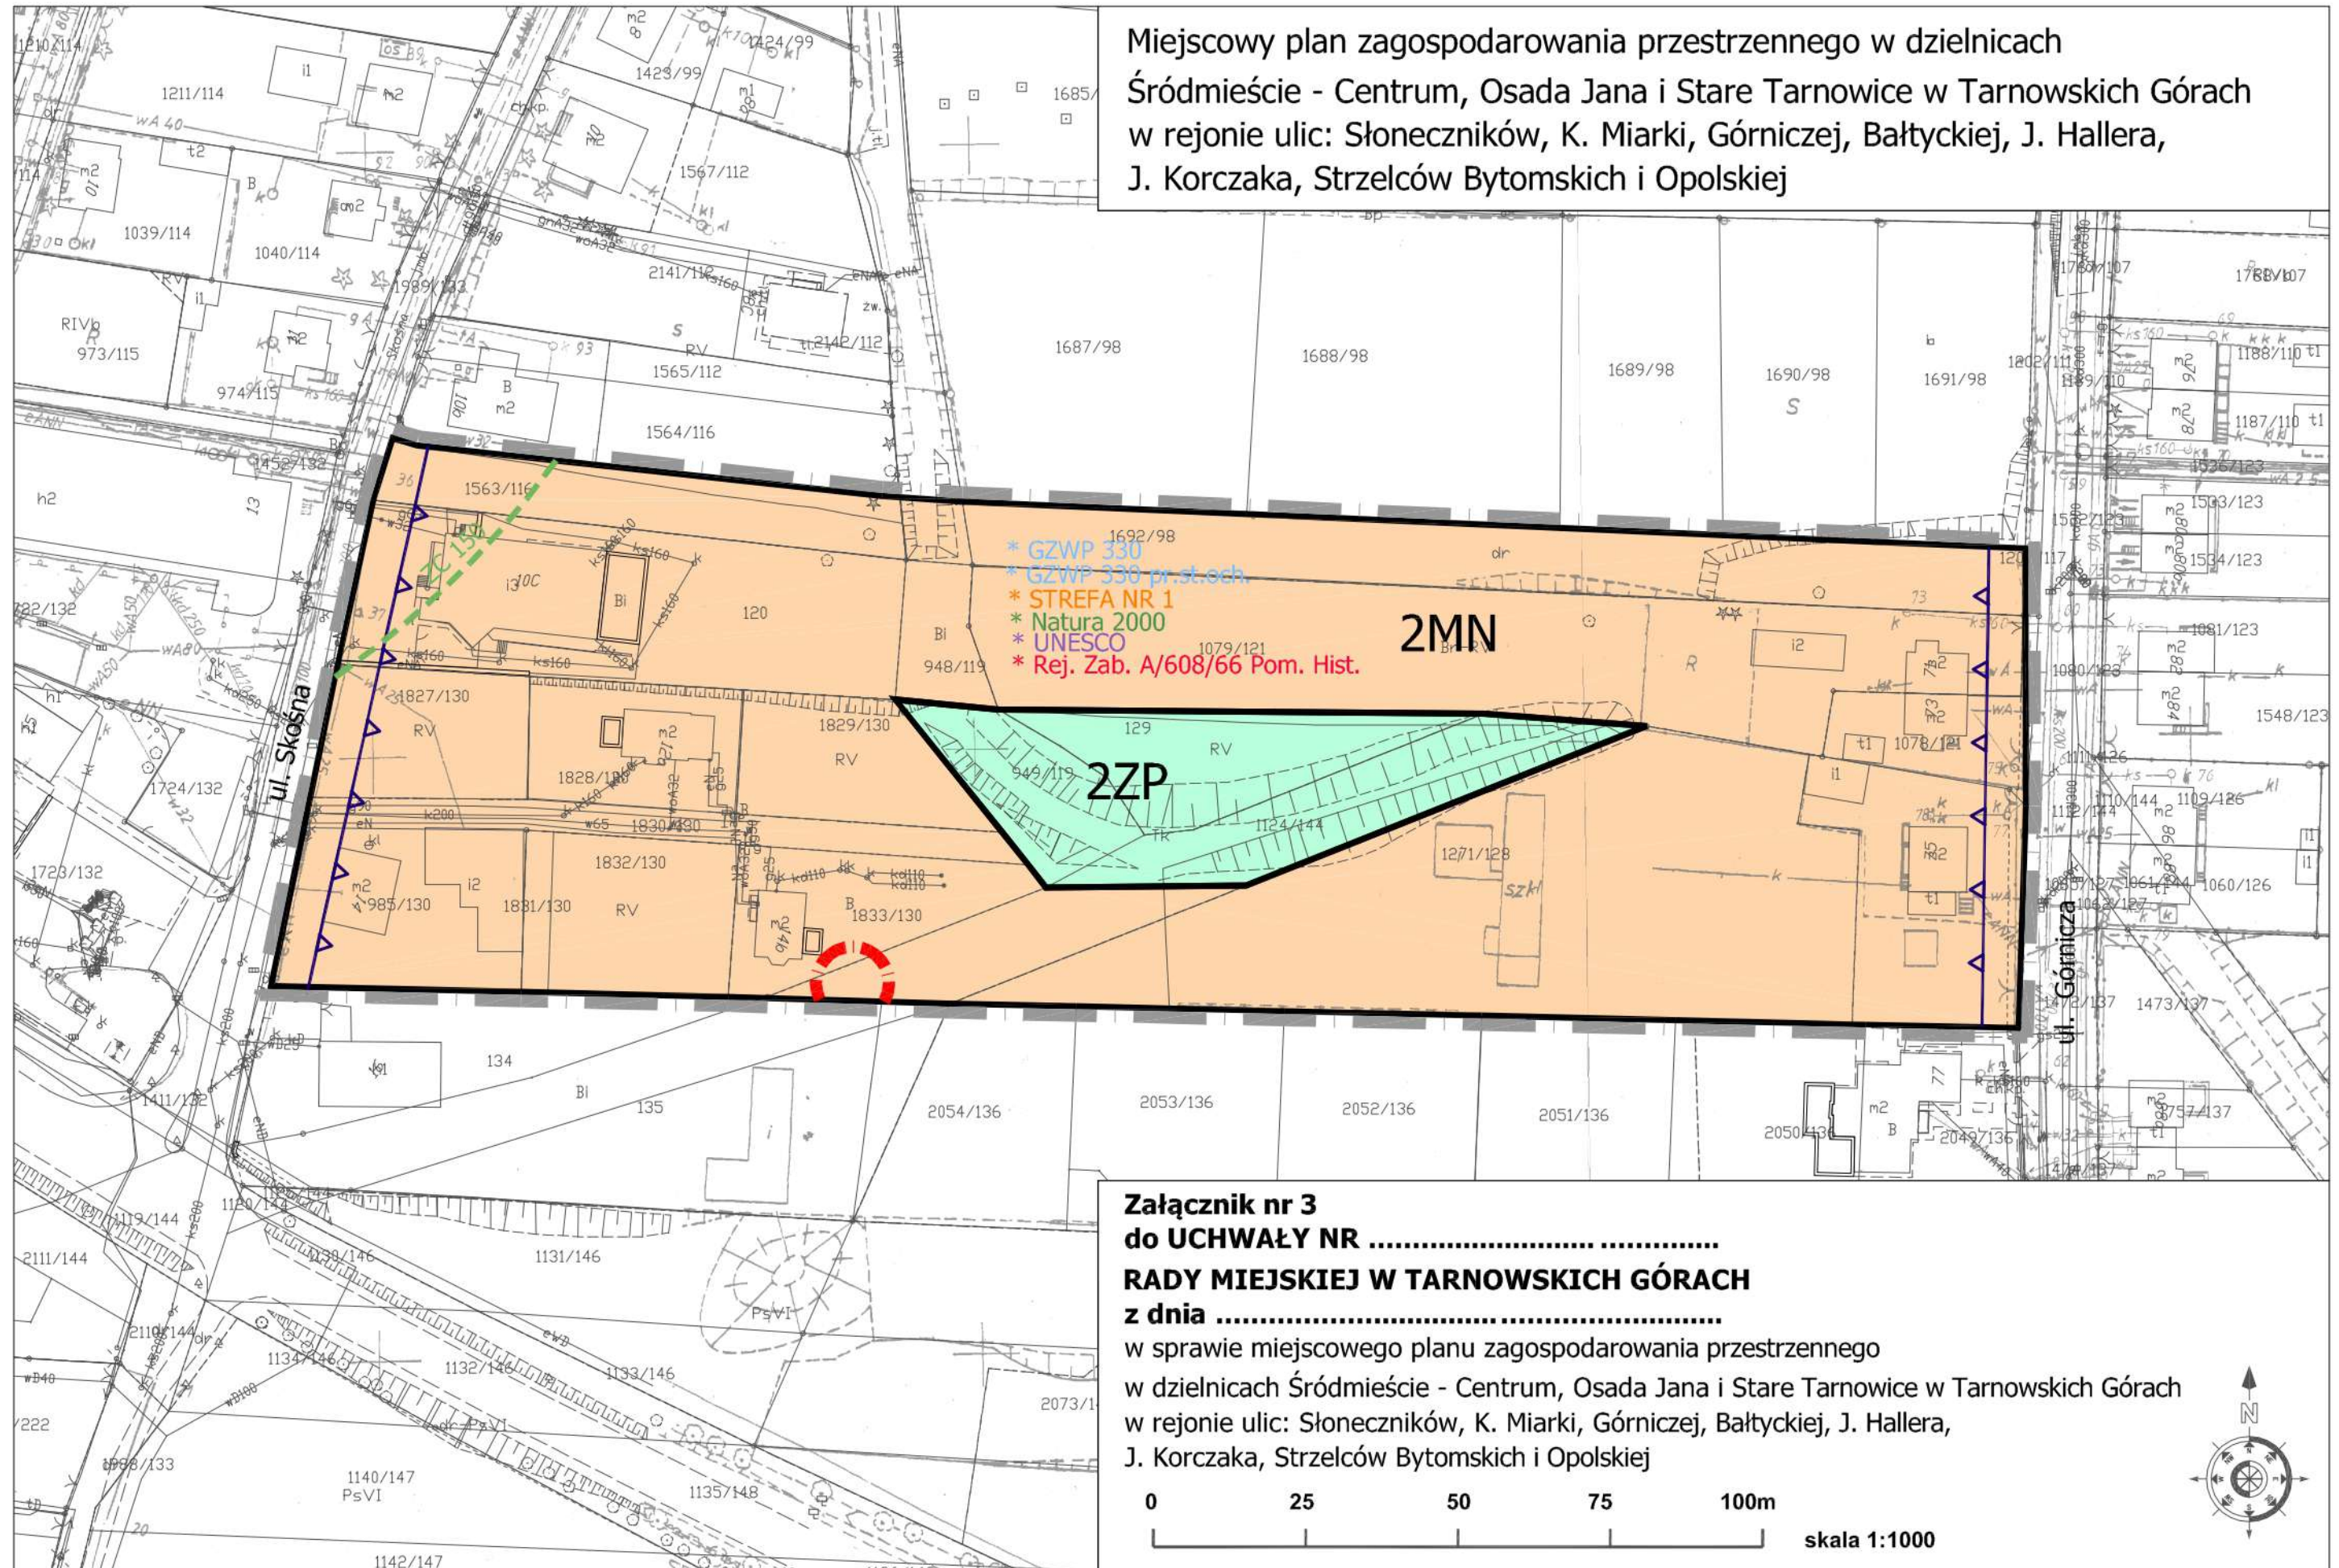

Miejscowy plan zagospodarowania przestrzennego w dzielnicach Śródmieście - Centrum, Osada Jana i Stare Tarnowice w Tarnowskich Górach w rejonie ulic: Słoneczników, K. Miarki, Górnicy, Bałtyckiej, J. Hallera, J. Korczaka, Strzelców Bytomskich i Opolskiej

Załącznik nr 3
do UCHWAŁY NR
RADY MIEJSKIEJ W TARNOWSKICH GÓRACH
z dnia

w sprawie miejscowego planu zagospodarowania przestrzennego
w dzielnicach Śródmieście - Centrum, Osada Jana i Stare Tarnowice w Tarnowskich Górach
w rejonie ulic: Słoneczników, K. Miarki, Górnicy, Bałtyckiej, J. Hallera,
J. Korczaka, Strzelców Bytomskich i Opolskiej