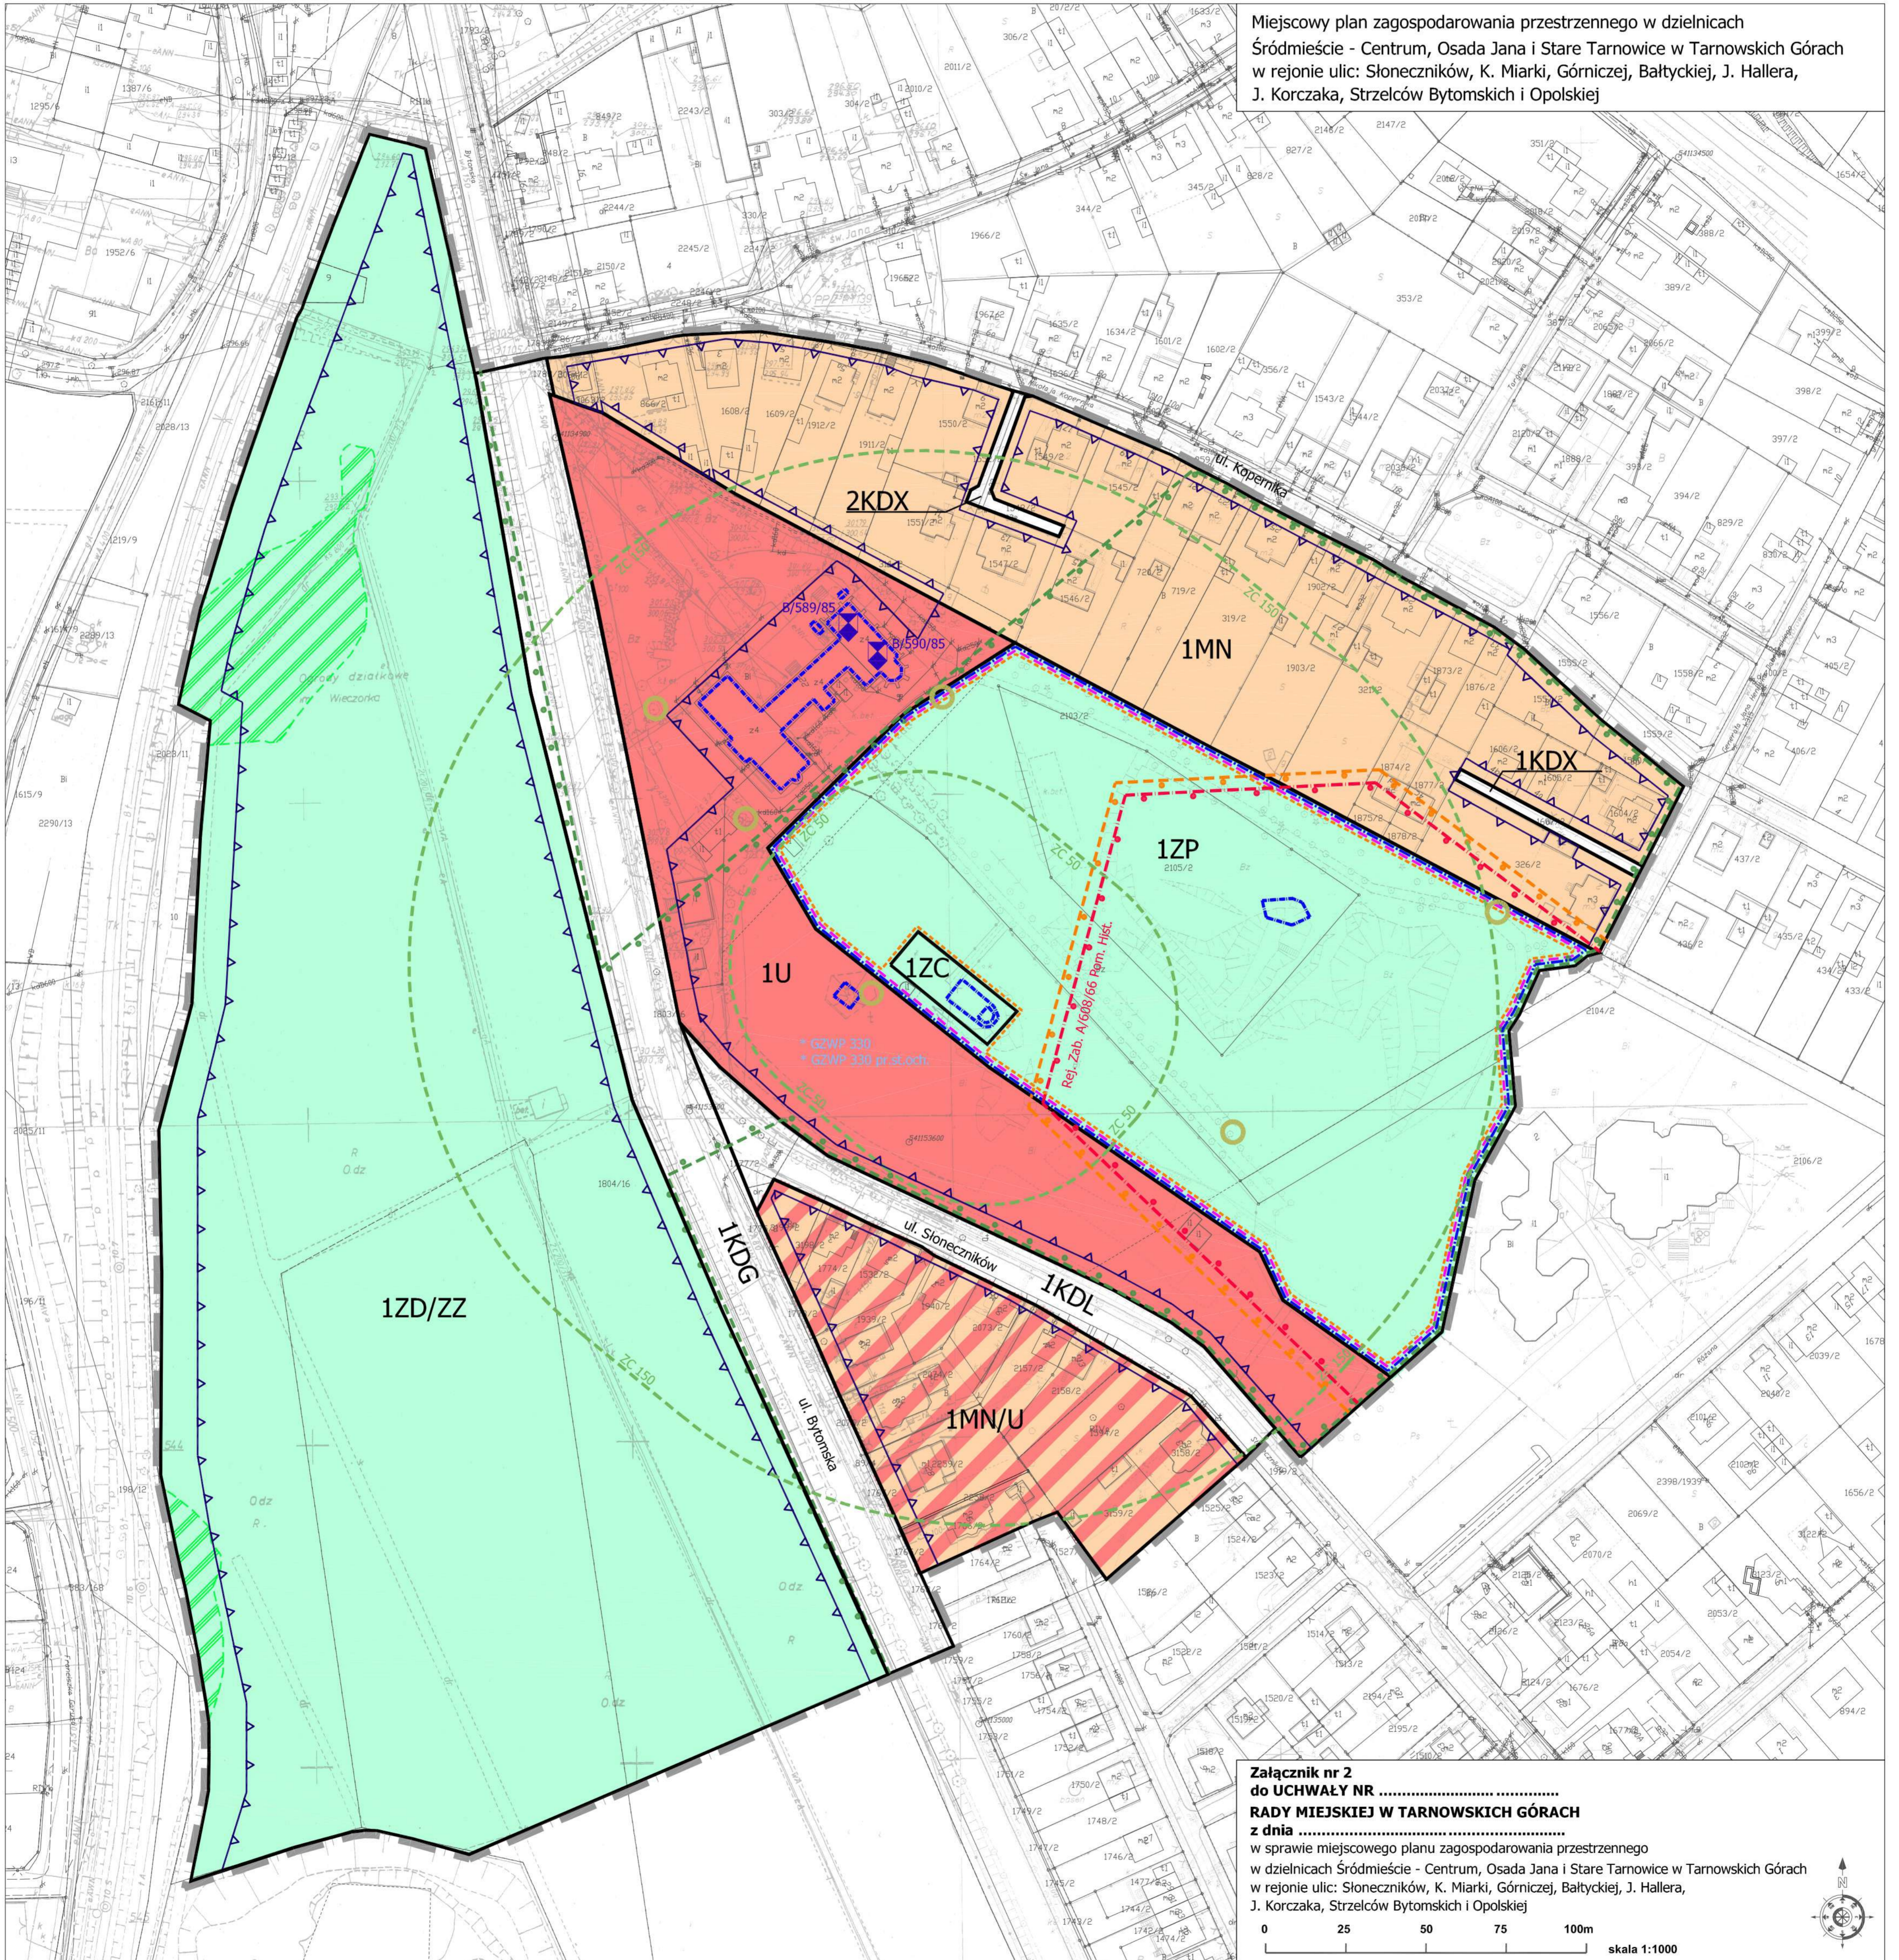

Miejscowy plan zagospodarowania przestrzennego w dzielnicach Śródmieście - Centrum, Osada Jana i Stare Tarnowice w Tarnowskich Górach w rejonie ulic: Słoneczników, K. Miarki, Górnicy, Bałtyckiej, J. Hallera, J. Korczaka, Strzelców Bytomskich i Opolskiej

Załącznik nr 2
do UCHWAŁY NR
RADY MIEJSKIEJ W TARNOWSKICH GÓRACH
z dnia
w sprawie miejscowego planu zagospodarowania przestrzennego
w dzielnicach Śródmieście - Centrum, Osada Jana i Stare Tarnowice w Tarnowskich Górach
w rejonie ulic: Słoneczników, K. Miarki, Górnicy, Bałtyckiej, J. Hallera,
J. Korczaka, Strzelców Bytomskich i Opolskiej