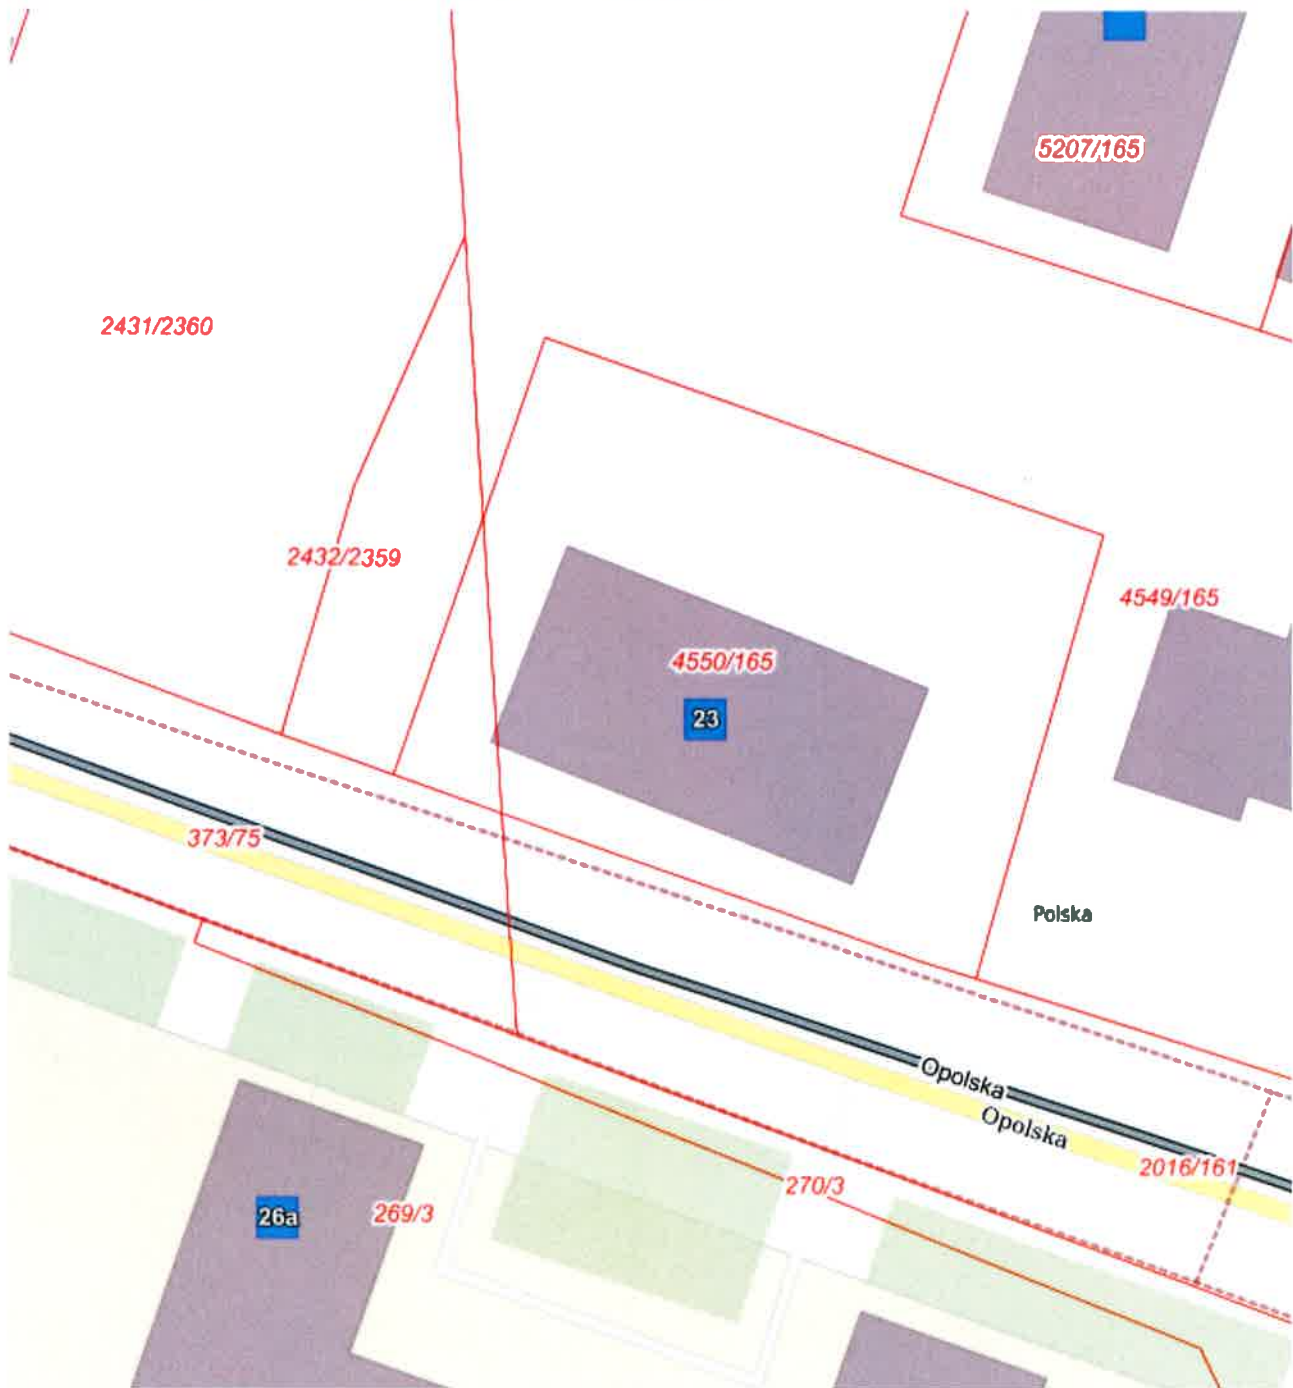

System Informacji o Terenie miasta Tarnobrzeg

Zawartość mapy

Narzędzia

Aktualna pozycja kursora X: 5590555.98 Y: 6560338.73 (B: 50.44766 L: 18.84958)