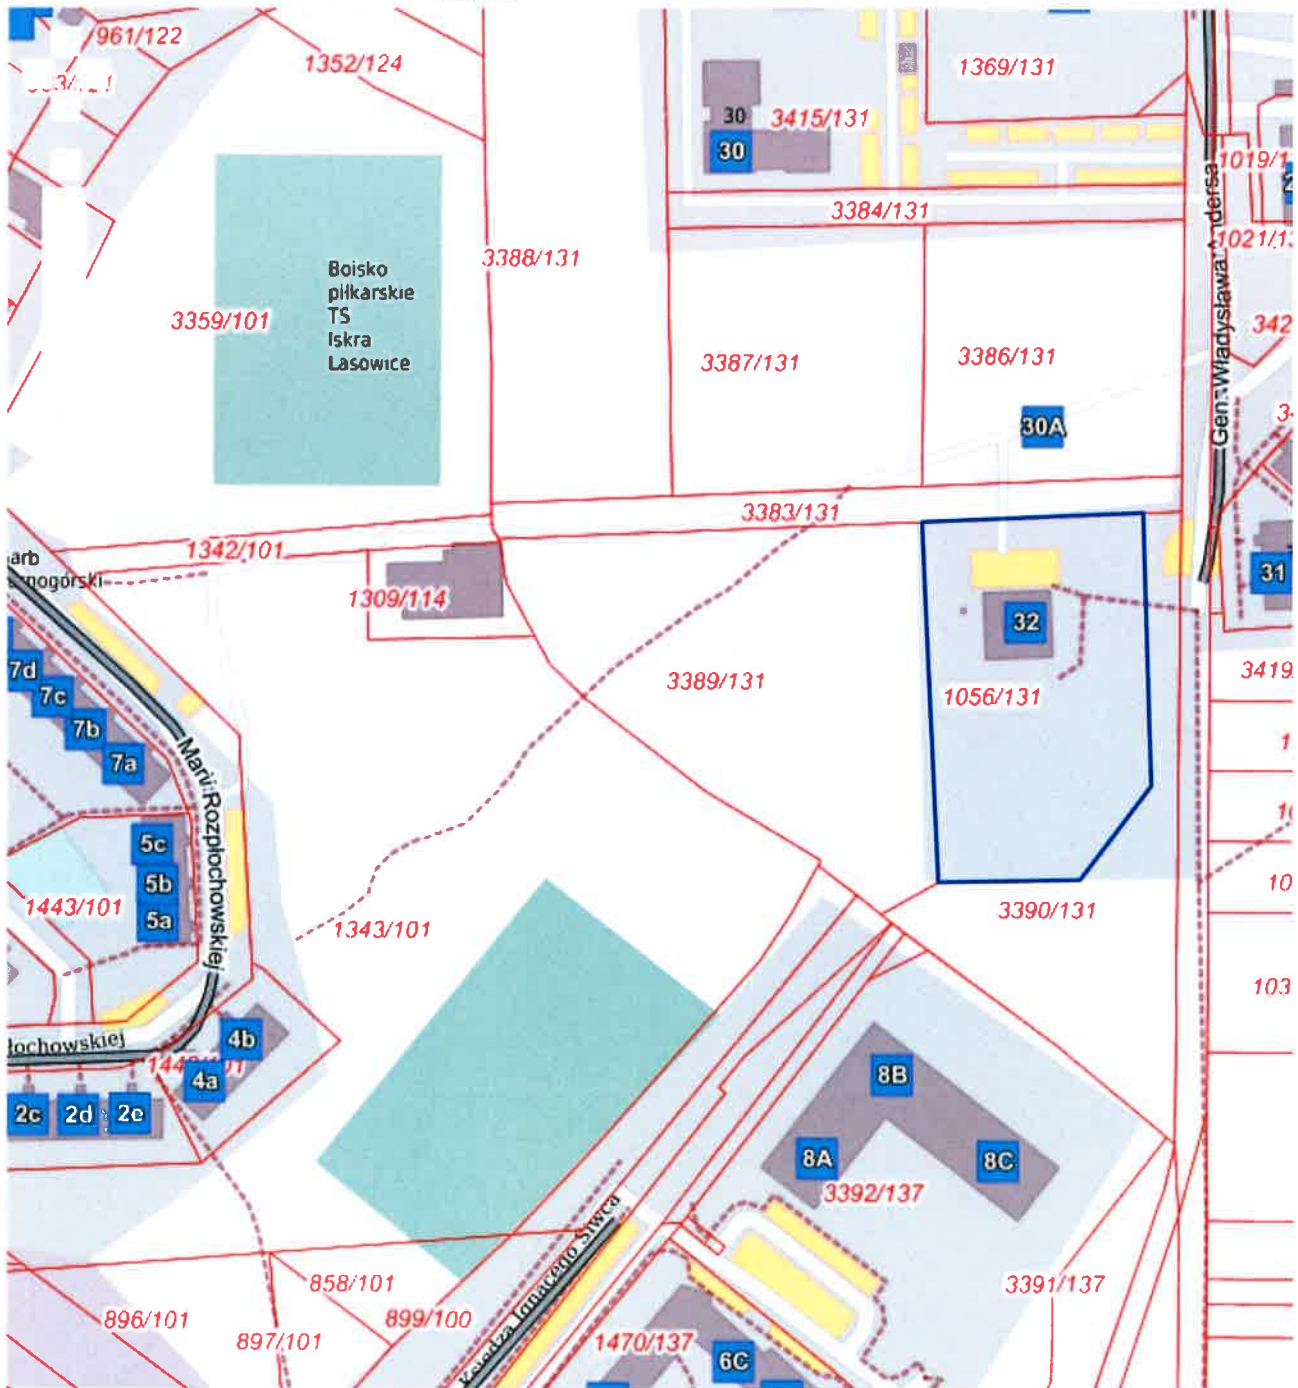

System Informacji o Terenie miasta Tarnobrzeg

Zawartość mapy

Narzędzia

Aktualna pozycja kursora X: 5590575.04 Y: 6562745.15 (B: 50.44758 L: 18.88346)

System Informacji o Terenie miasta Tarnobrzeg

Zawartość mapy

Narzędzia

Aktualna pozycja kursora X: 5590575.04 Y: 6562745.15 (B: 50.44758 L: 18.88346)