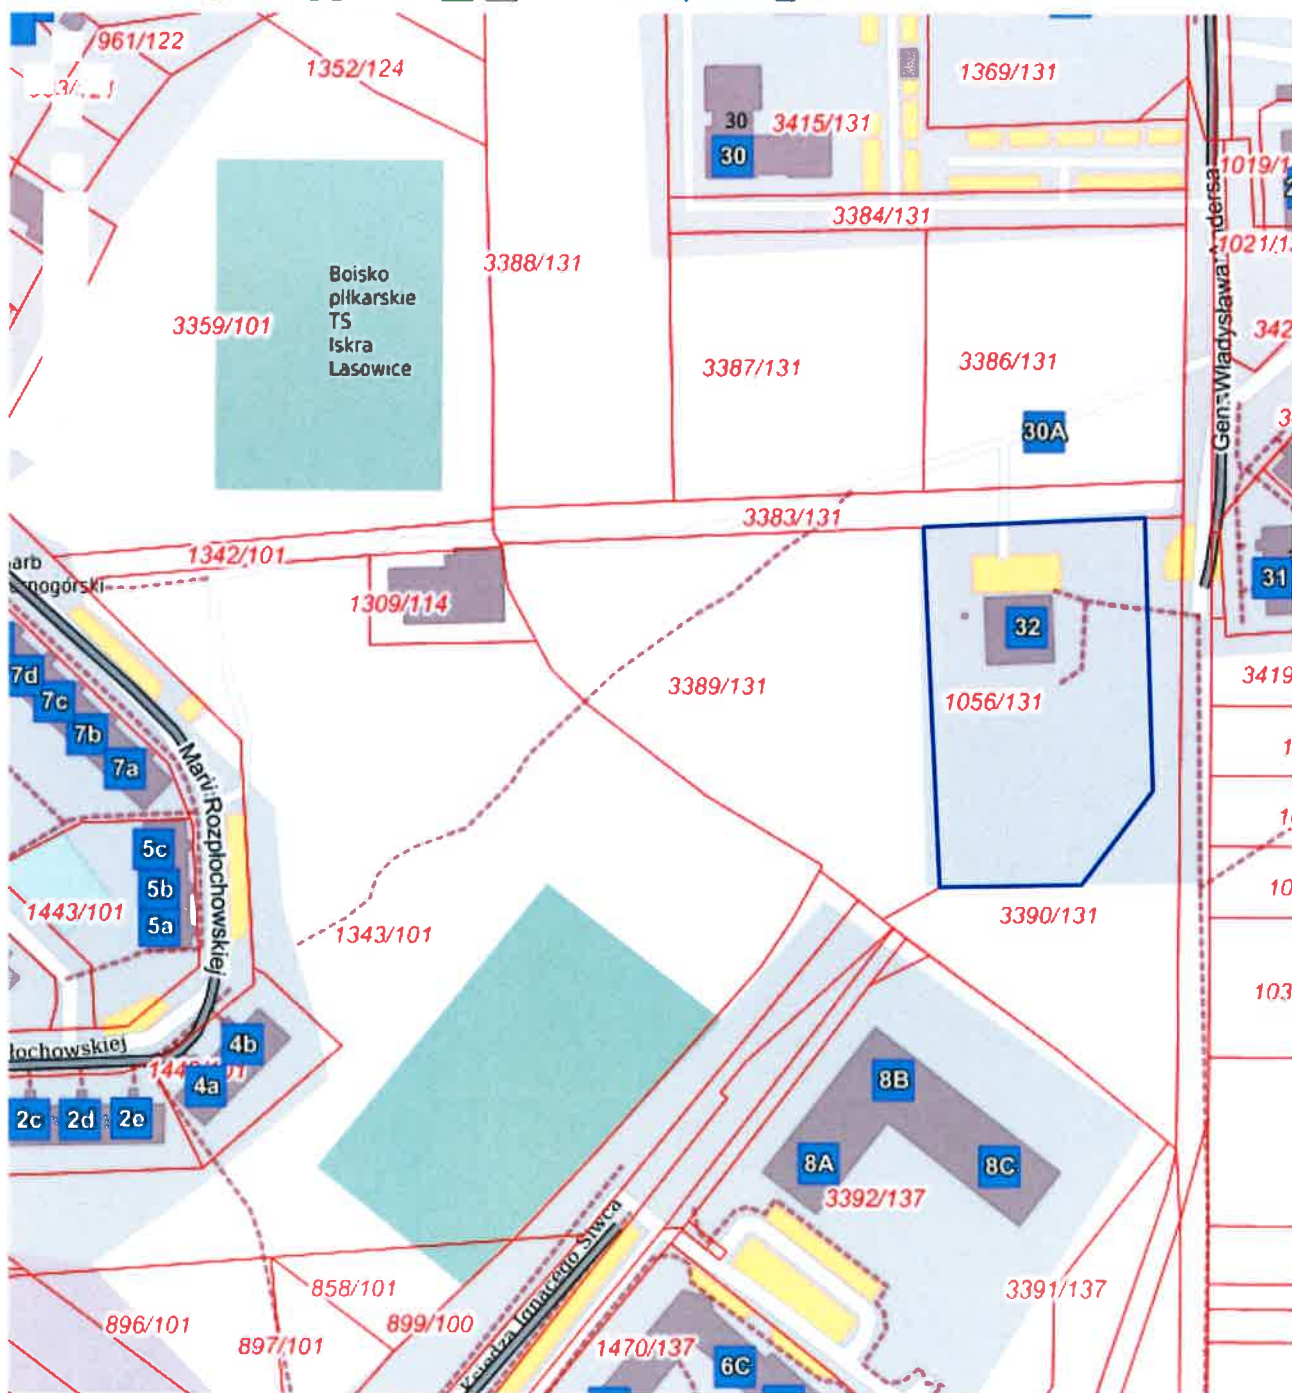

System Informacji o Terenie miasta Tarnobrzeg

Zawartość mapy

Narzędzia

Aktualna pozycja kursora X: 5590575.04 Y: 6562745.15 (B: 50.44758 L: 18.88346)

System Informacji o Terenie miasta Tarnobrzeg

Zawartość mapy

Narzędzia

Aktualna pozycja kursora X: 5590575.04 Y: 6562745.15 (B: 50.44758 L: 18.88346)