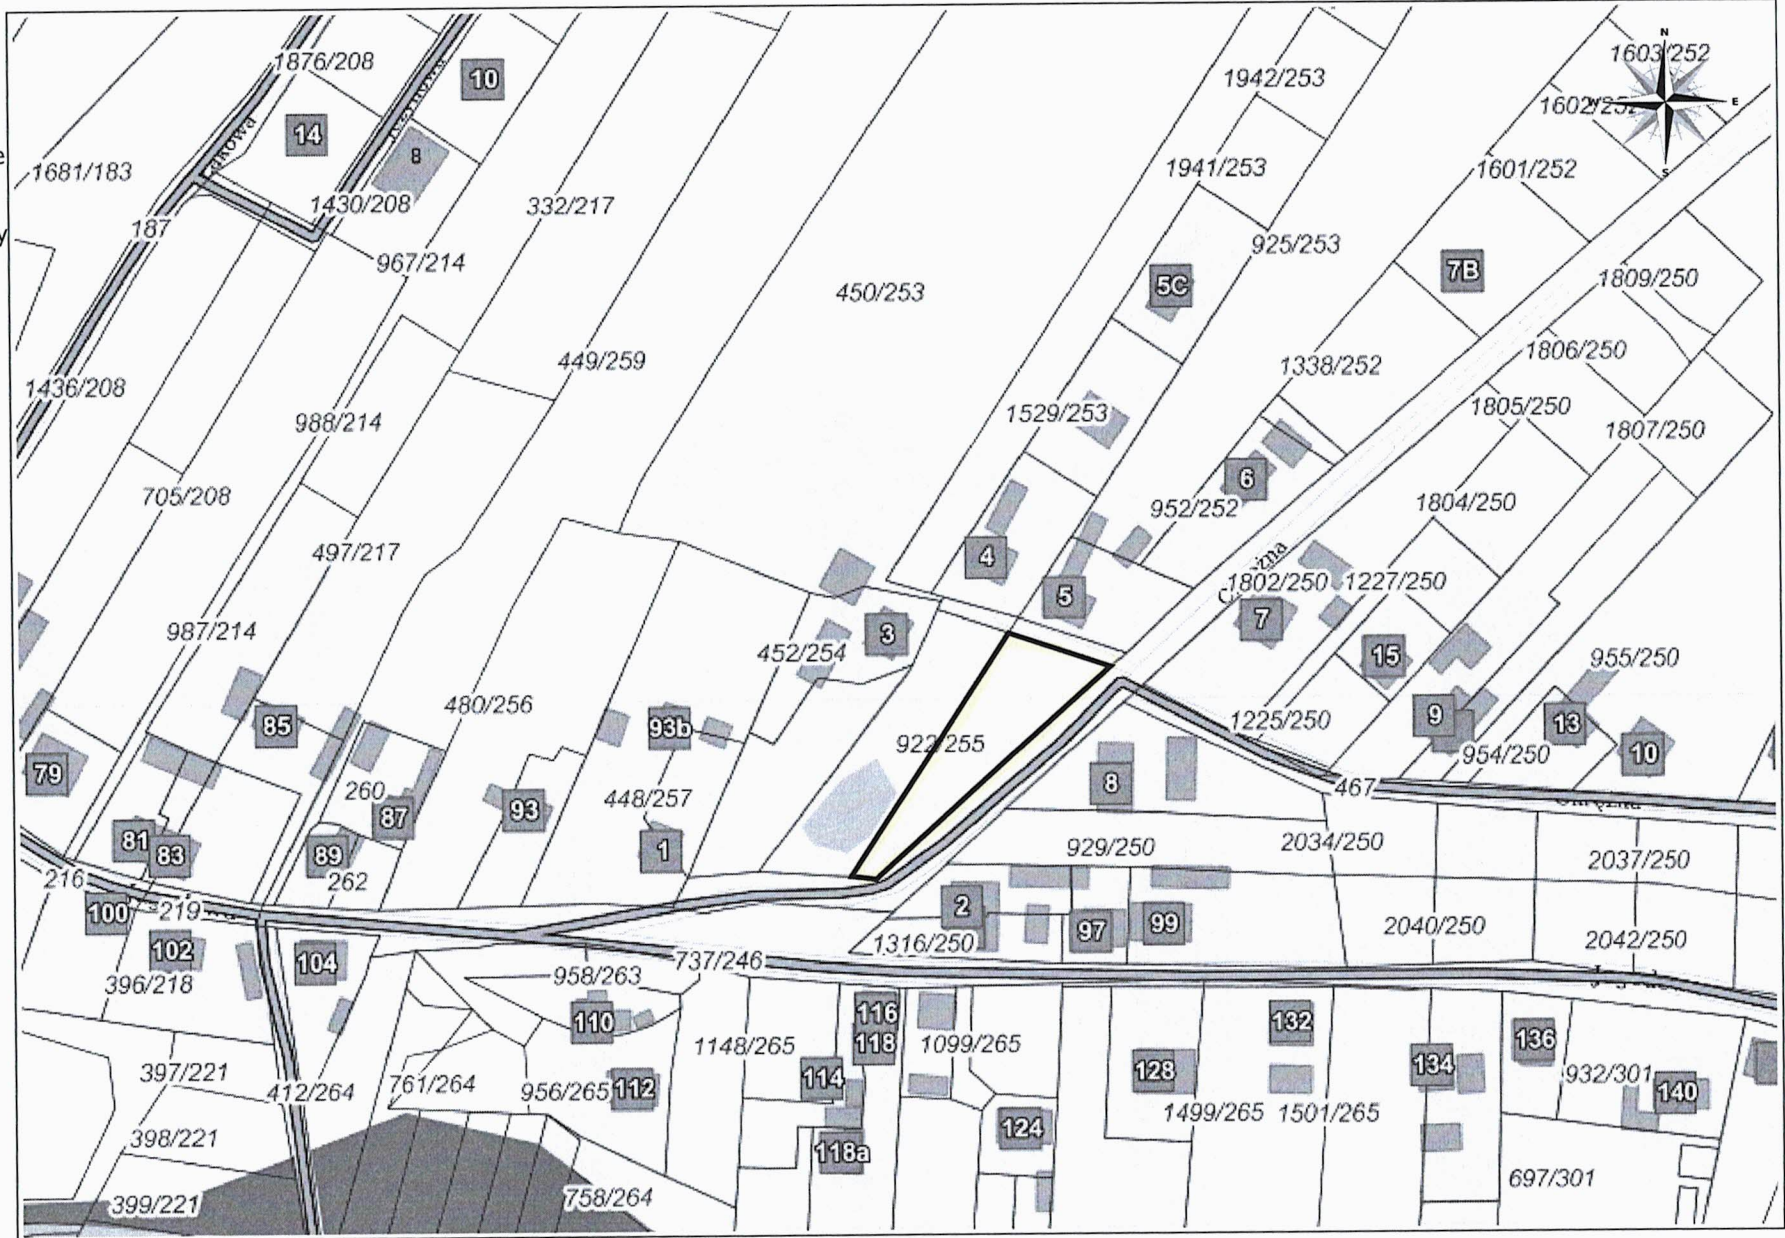

Urząd Miasta Tarnobrzeg
Góry
Rynek 4
42-600 Tarnobrzeg Góry
www.tarnobrzeg.gory.pl

Środek mapy: 6558146.51, 5595889.04

Skala: 1:2000