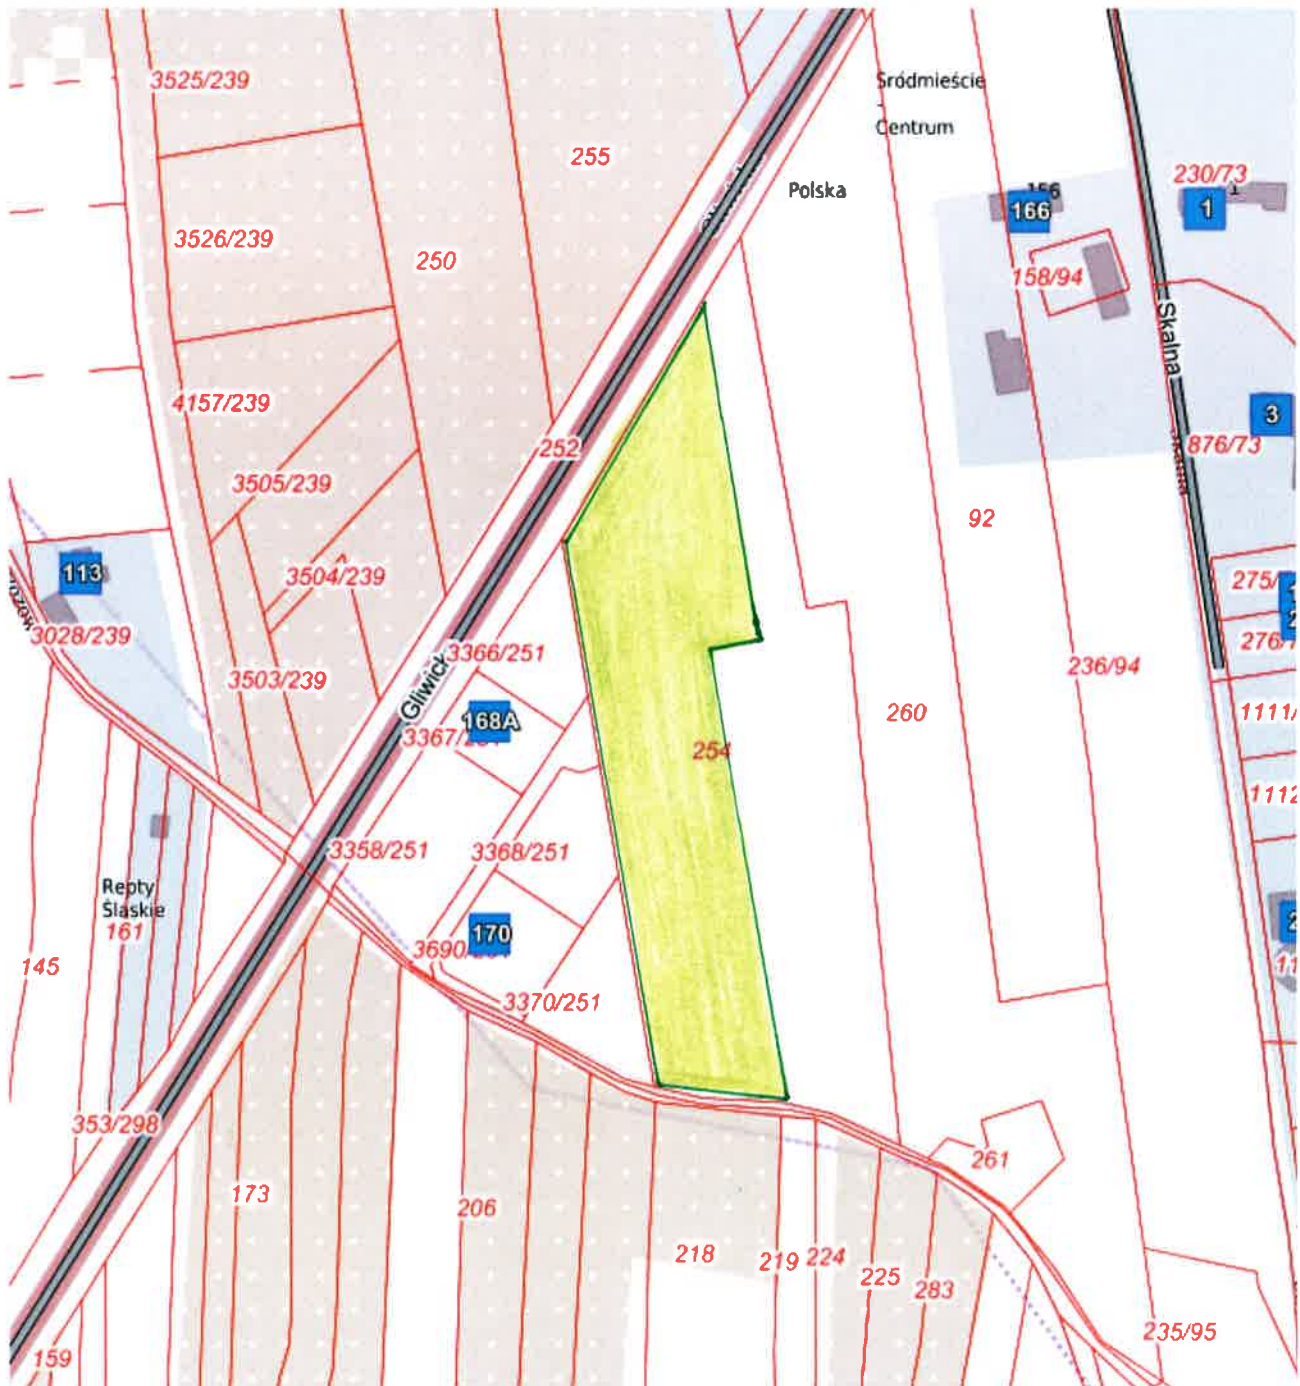

# System Informacji o Terenie miasta Tarnobrzeg

Zawartość mapy

Narzędzia

Aktualna pozycja kursora X: 5588176.07 Y: 6559645.51 (B: 50.42633 L: 18.83944)

 - TEREN DOKWANTOWANY