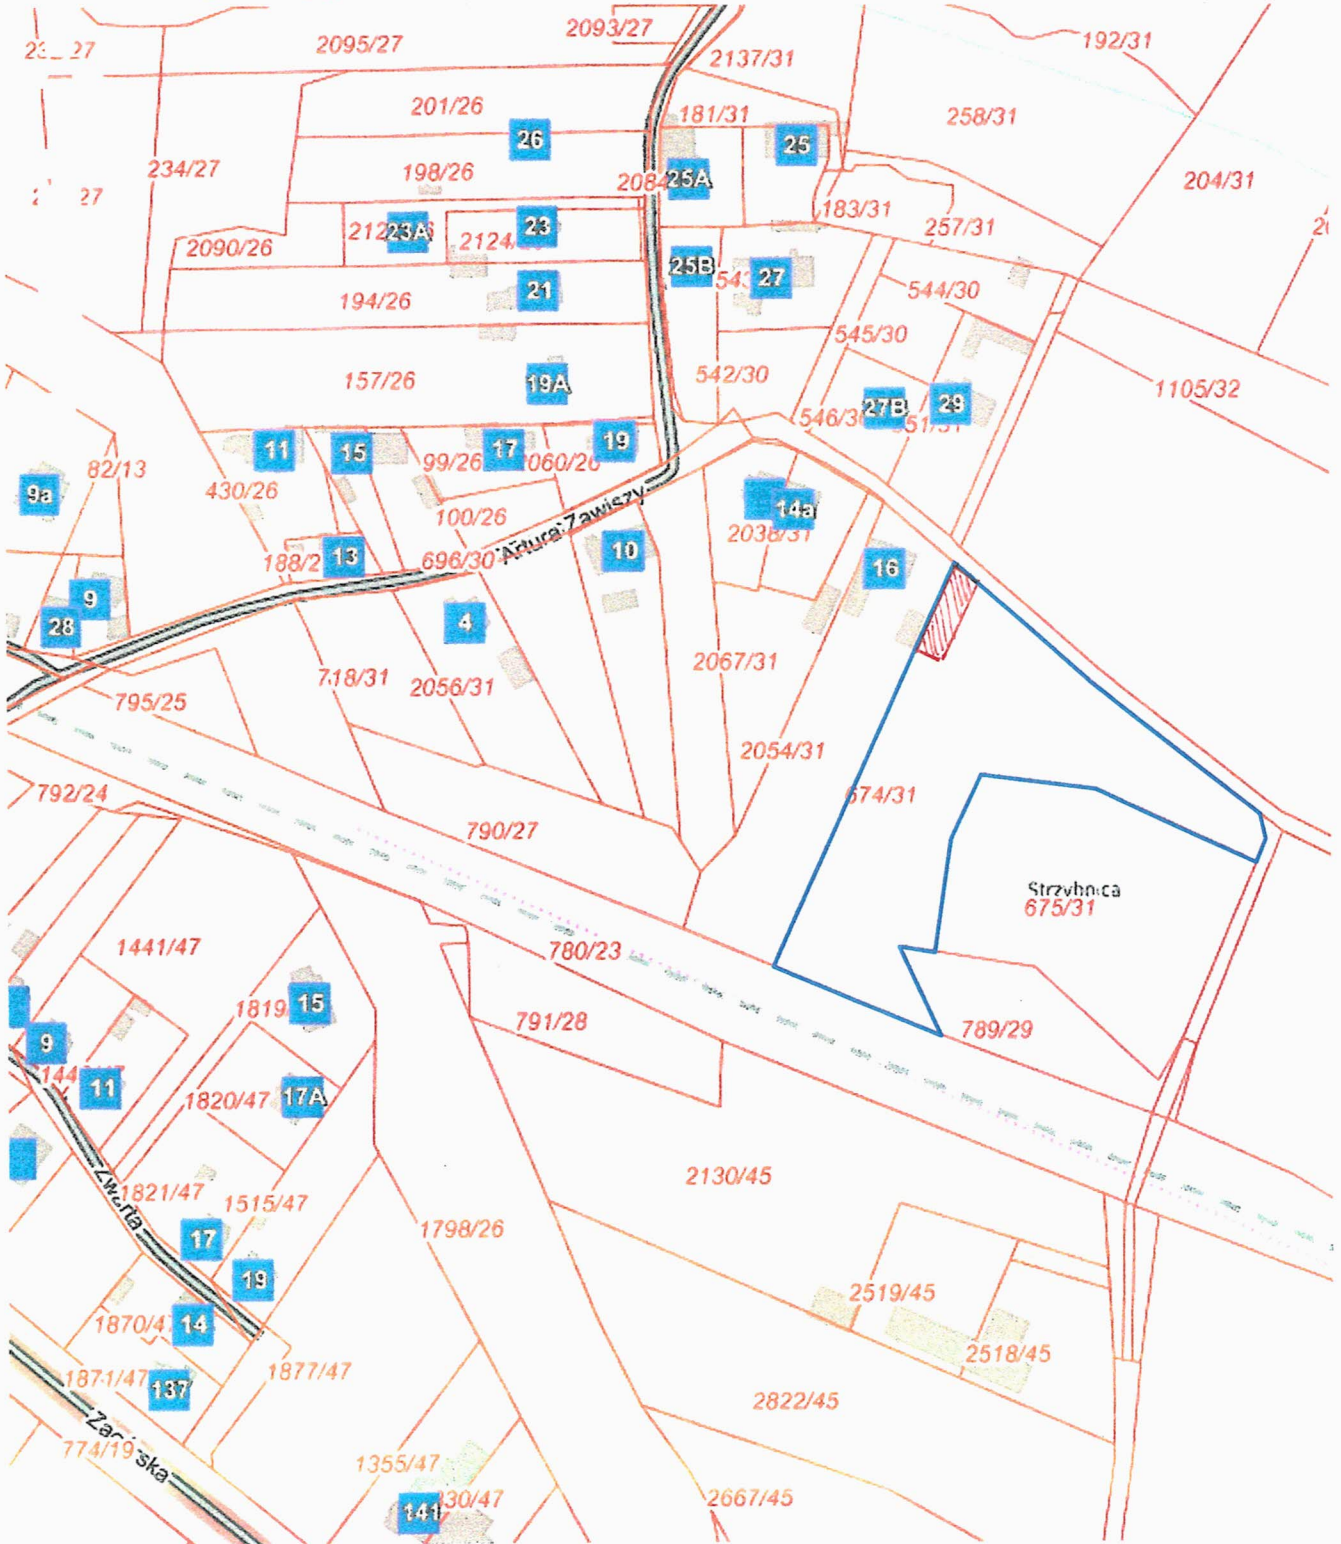

System Informacji o Terenie miasta Tarnowskie Góry

Zawartość mapy Narzędzia

Aktualna pozycja kursora X: 5593174.58 Y: 6557702.97 (B: 50.47146 L: 18.81288)

- TEREN DOKREŚLONY