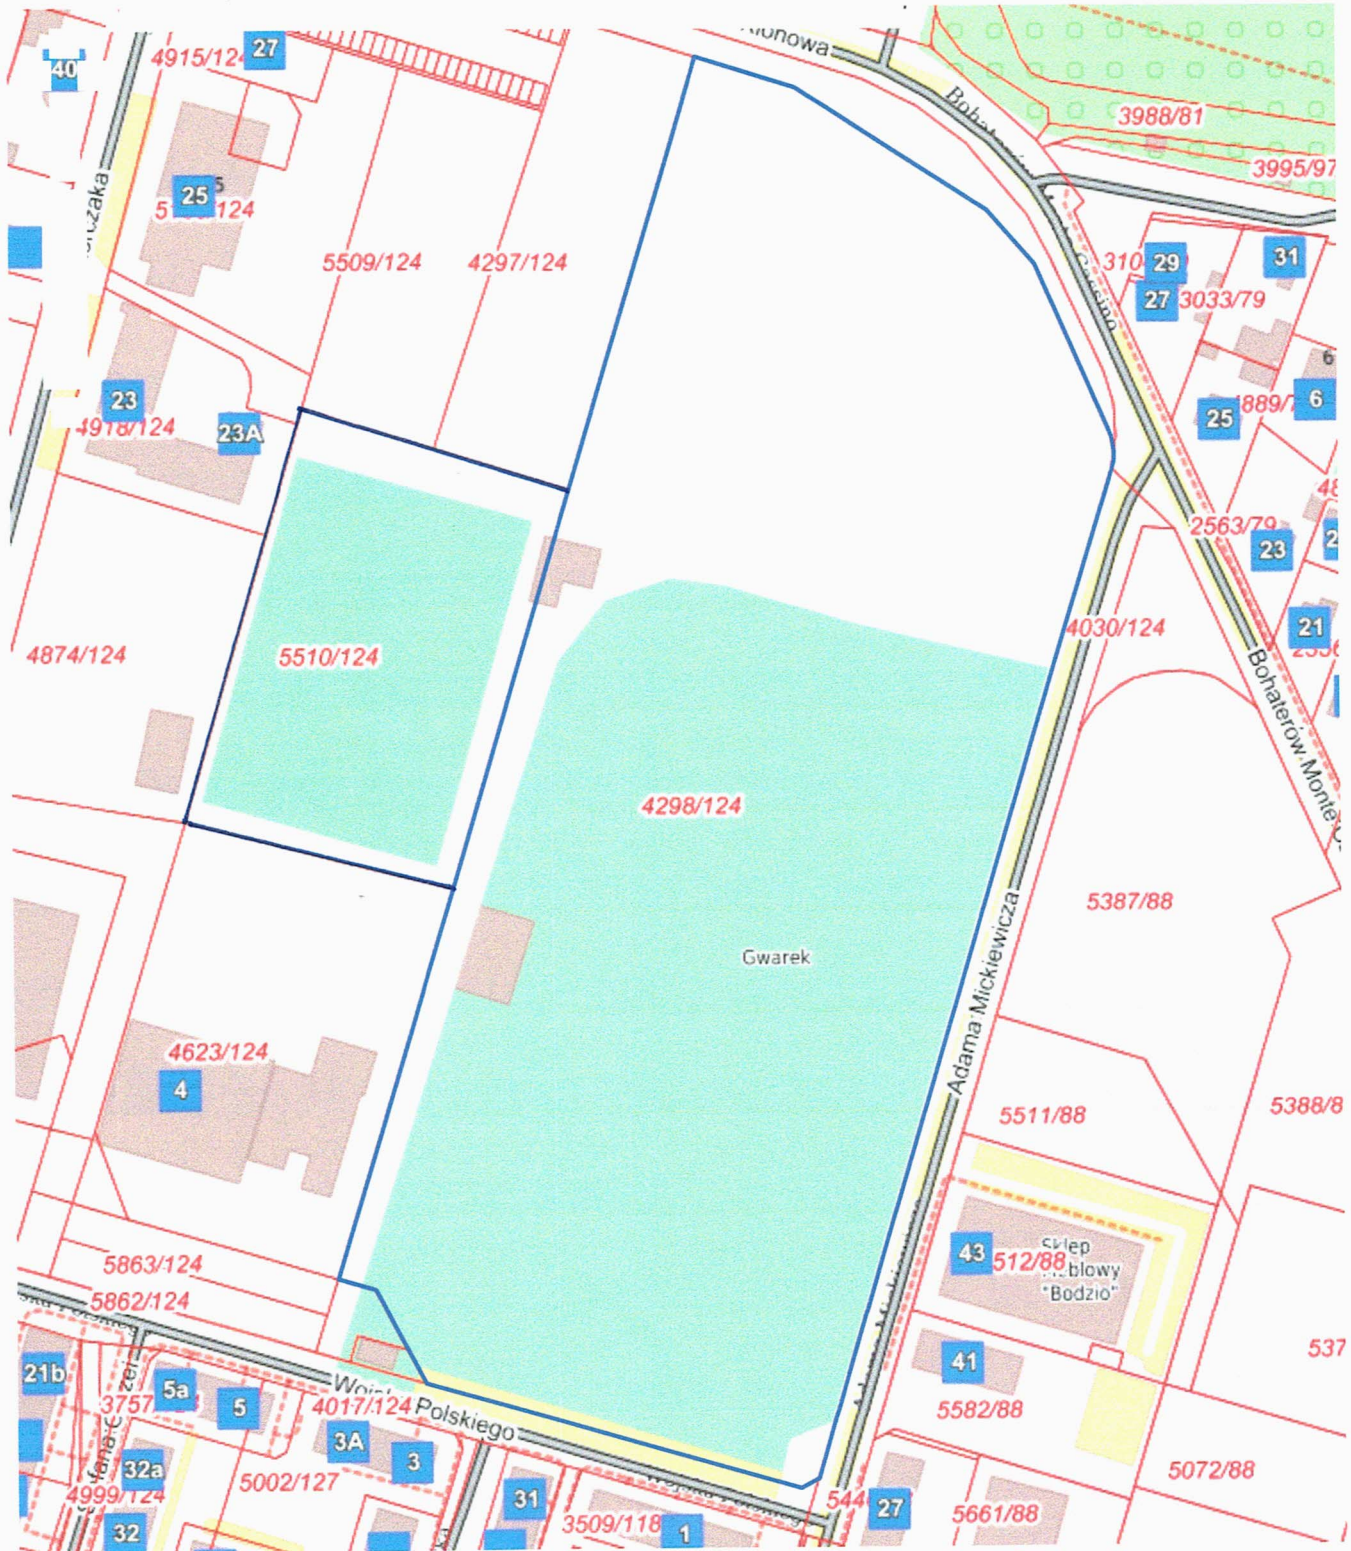

System Informacji o Terenie miasta Tarnowskie Góry

Zawartość mapy

Zawartość Warstwy Legenda **Wyszukaj**

zędzia

Aktualna pozycja kursora X: 5591380.16 Y: 6560746.40 (B: 50.45502 L: 18.85545)

- NIERUCHOMOŚCI DO ODDANIA W UŻYTKOWANIE