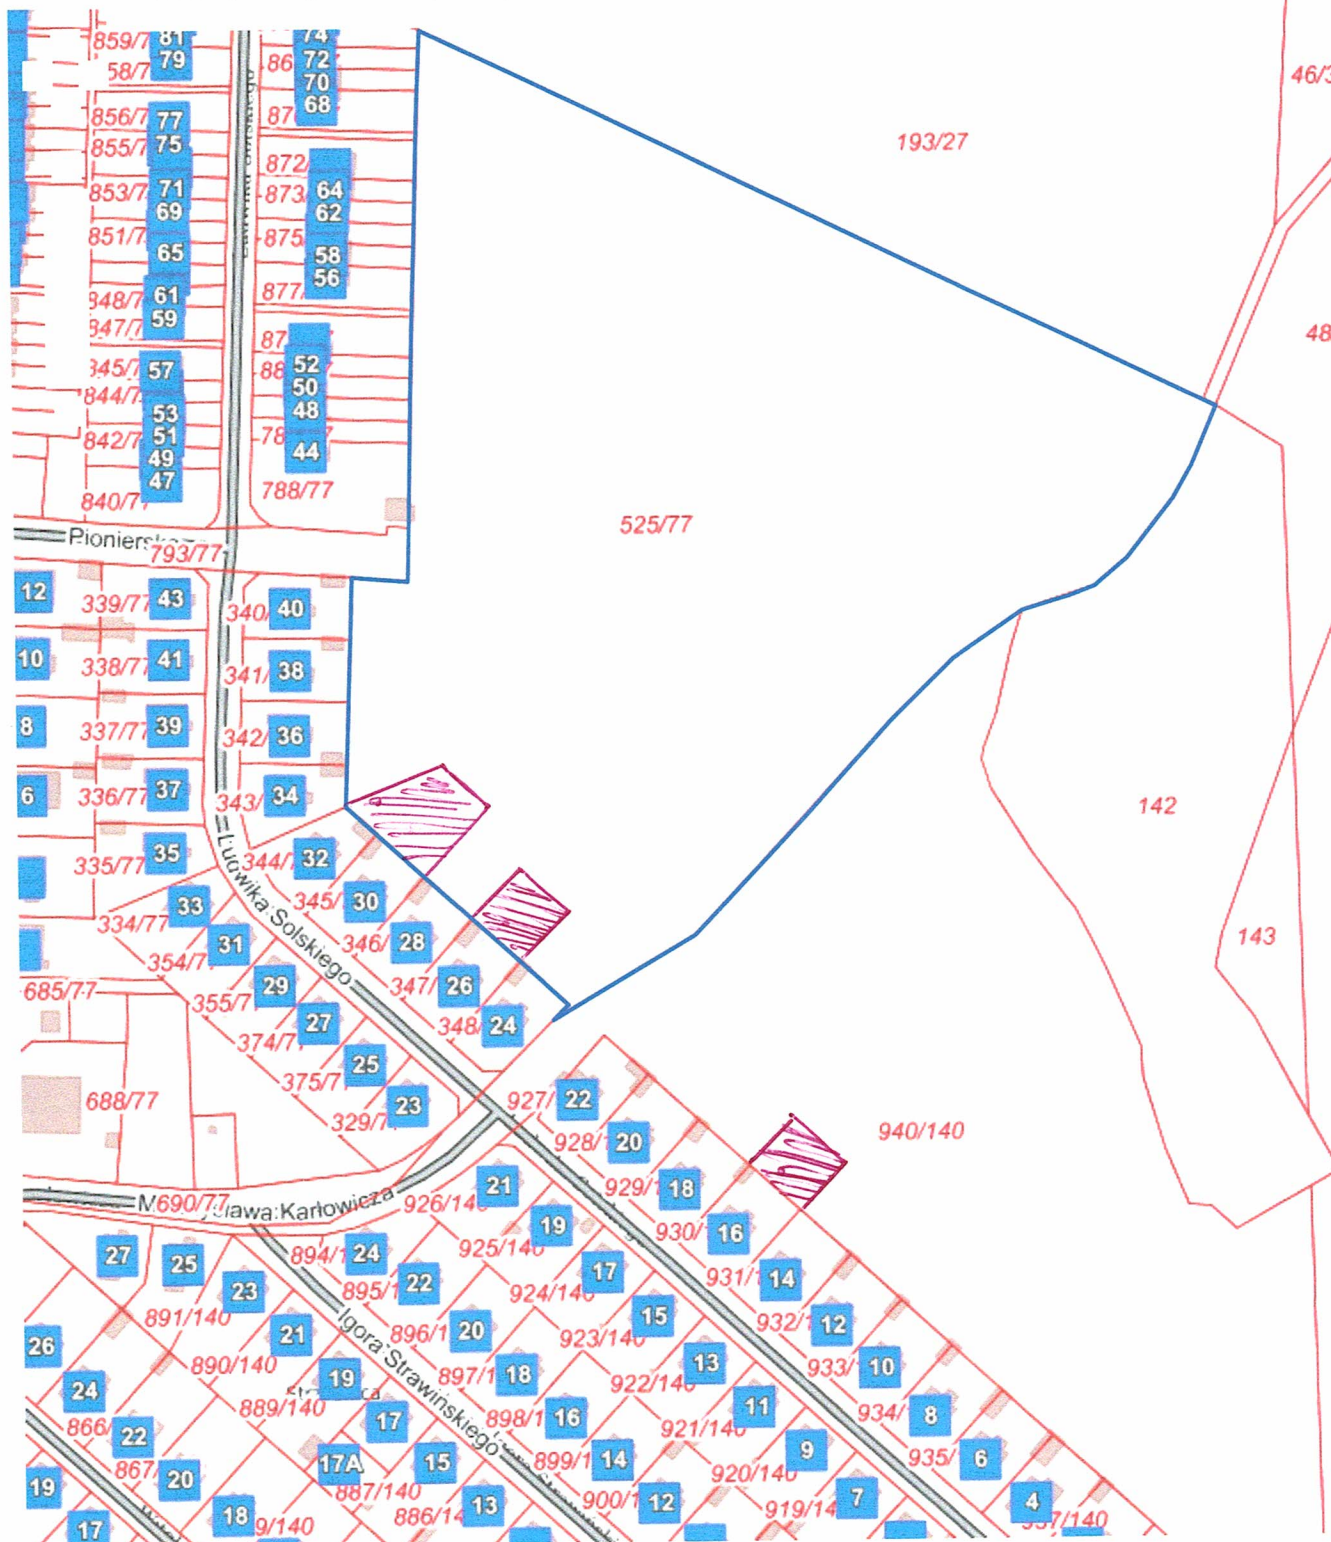

# System Informacji o Terenie miasta Tarnobrzeg

Zawartość mapy

Zawartość    Warstwy    Legenda    **Wyszukaj**

zędzia

Aktualna pozycja kursora X: 5594797.61 Y: 6556696.81 (B: 50.48615 L: 18.79895)

- TERENY DZIERŻAWIOWE