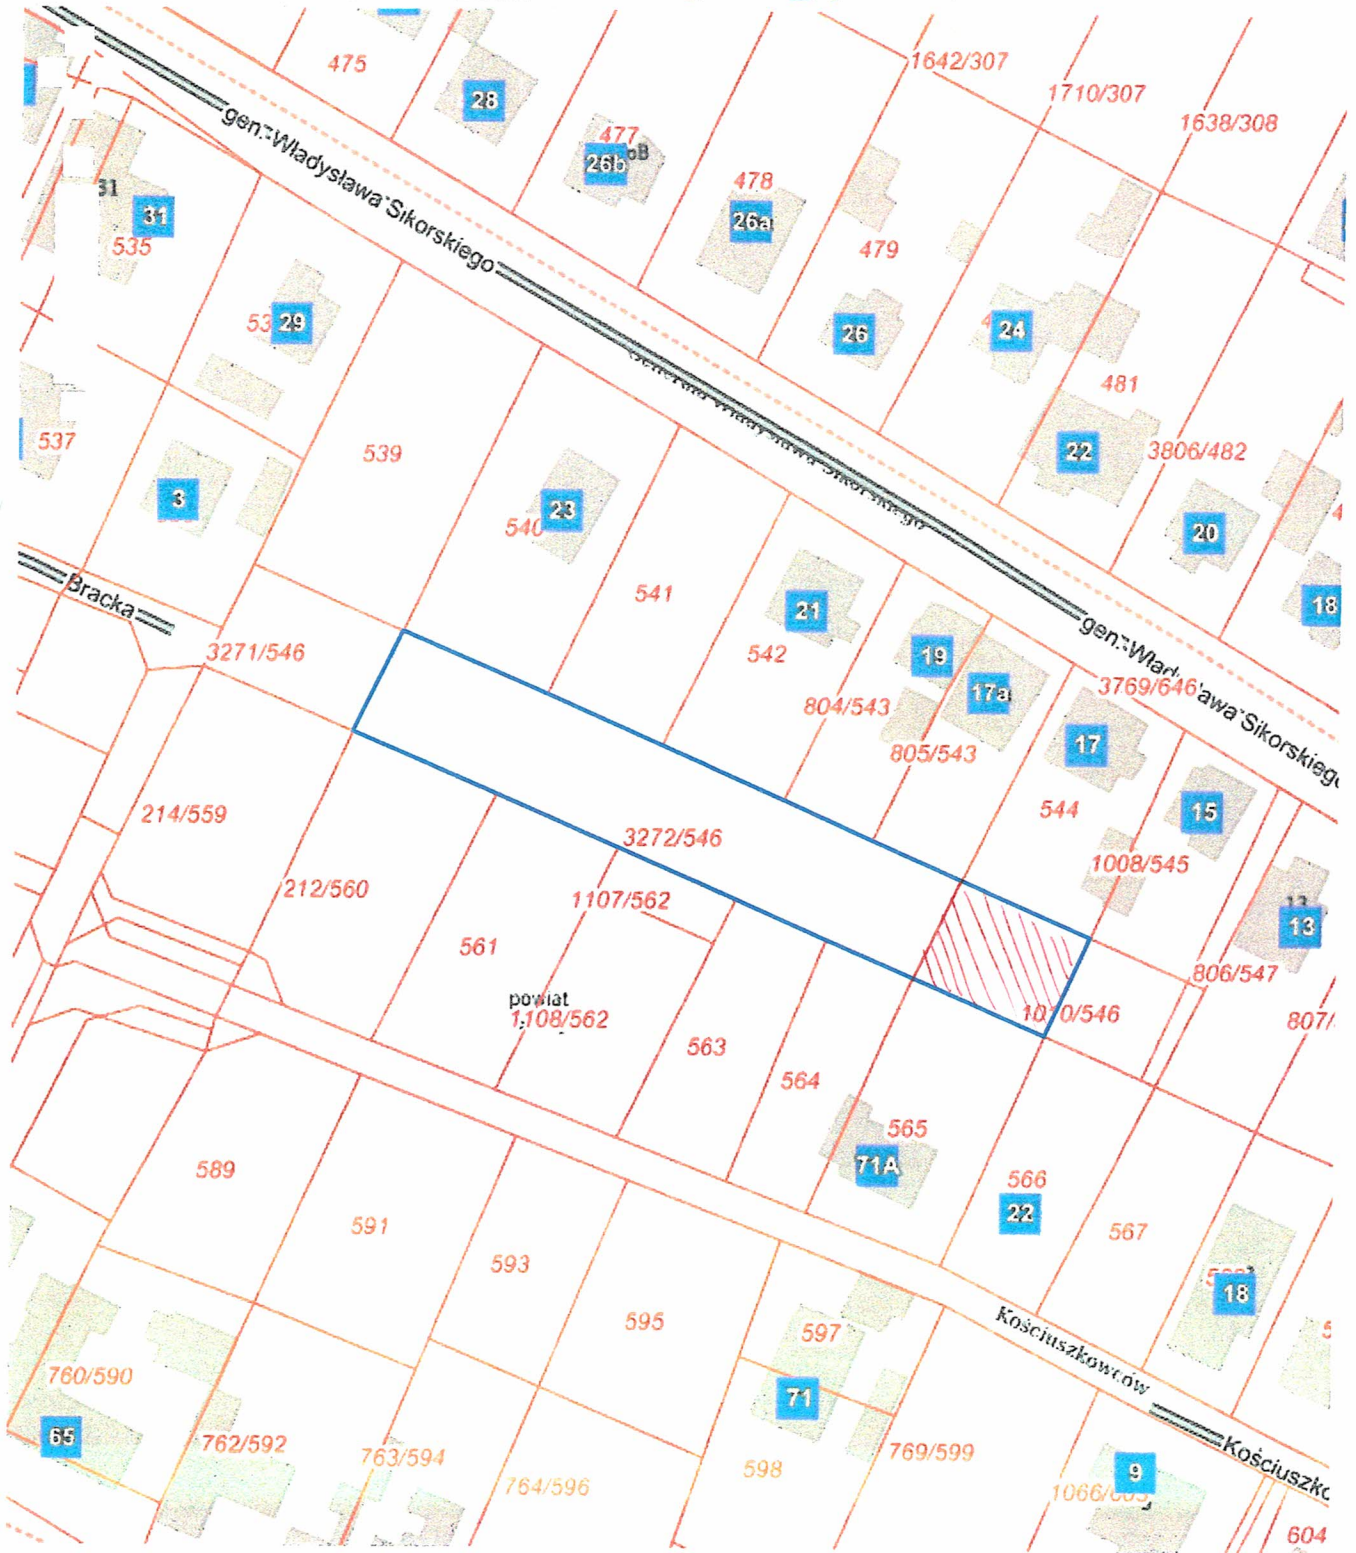

System Informacji o Terenie miasta Tarnowskie Góry

Zawartość mapy Narzędzia

Aktualna pozycja kursora X: 5587838.51 Y: 6562467.81 (B: 50.42301 L: 18.87910)

 - TEREN DZIERŻAWIONY