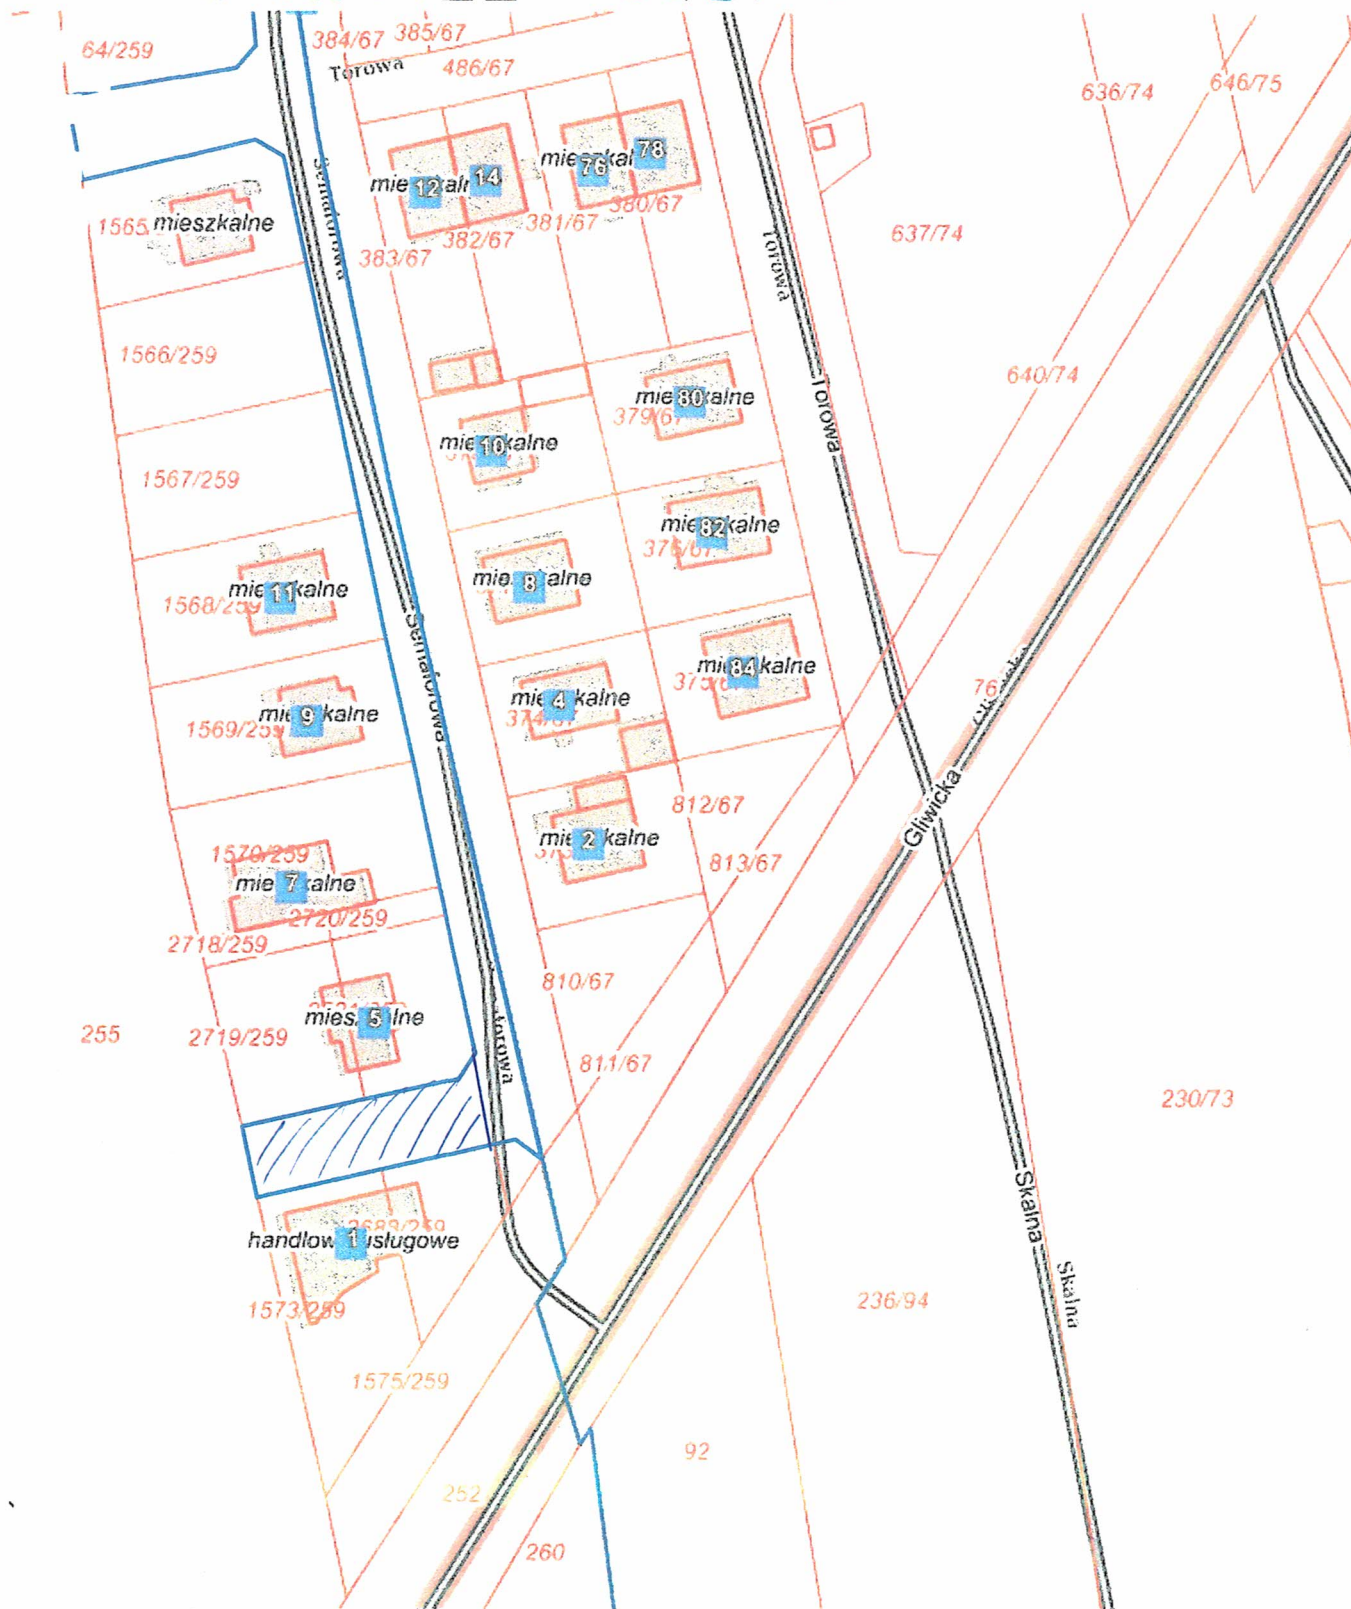

System Informacji o Terenie miasta Tarnowskie Góry

Zawartość mapy

Narzędzia

Aktualna pozycja kursora X: 5588370.85 Y: 6559489.92 (B: 50.42810 L: 18.83728)

 - TEREN DOKREŚLONY