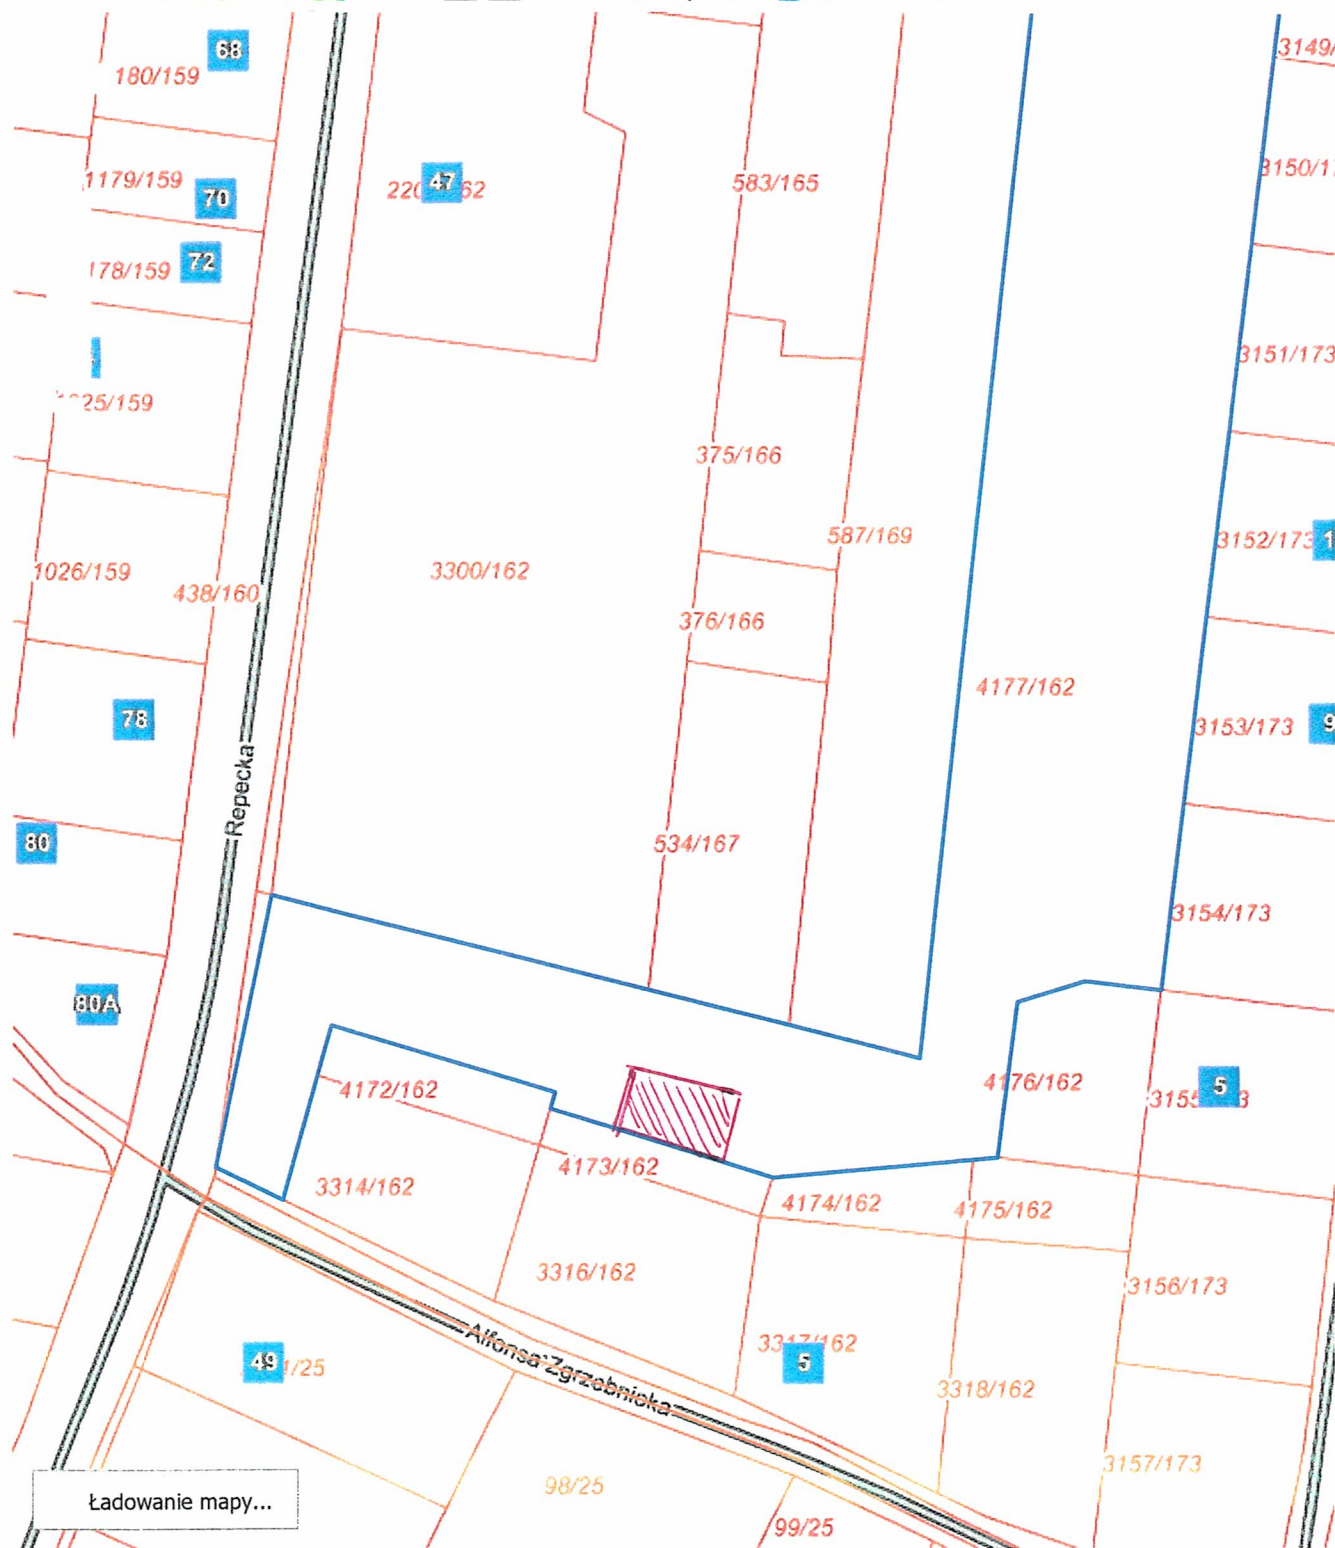

System Informacji o Terenie miasta Tarnowskie Góry

Zawartość mapy

Narzędzia

Aktualna pozycja kursora X: 5589031.74 Y: 6558471.28 (B: 50.43414 L: 18.82305)

 - TEREN DZIERŻAWIONY