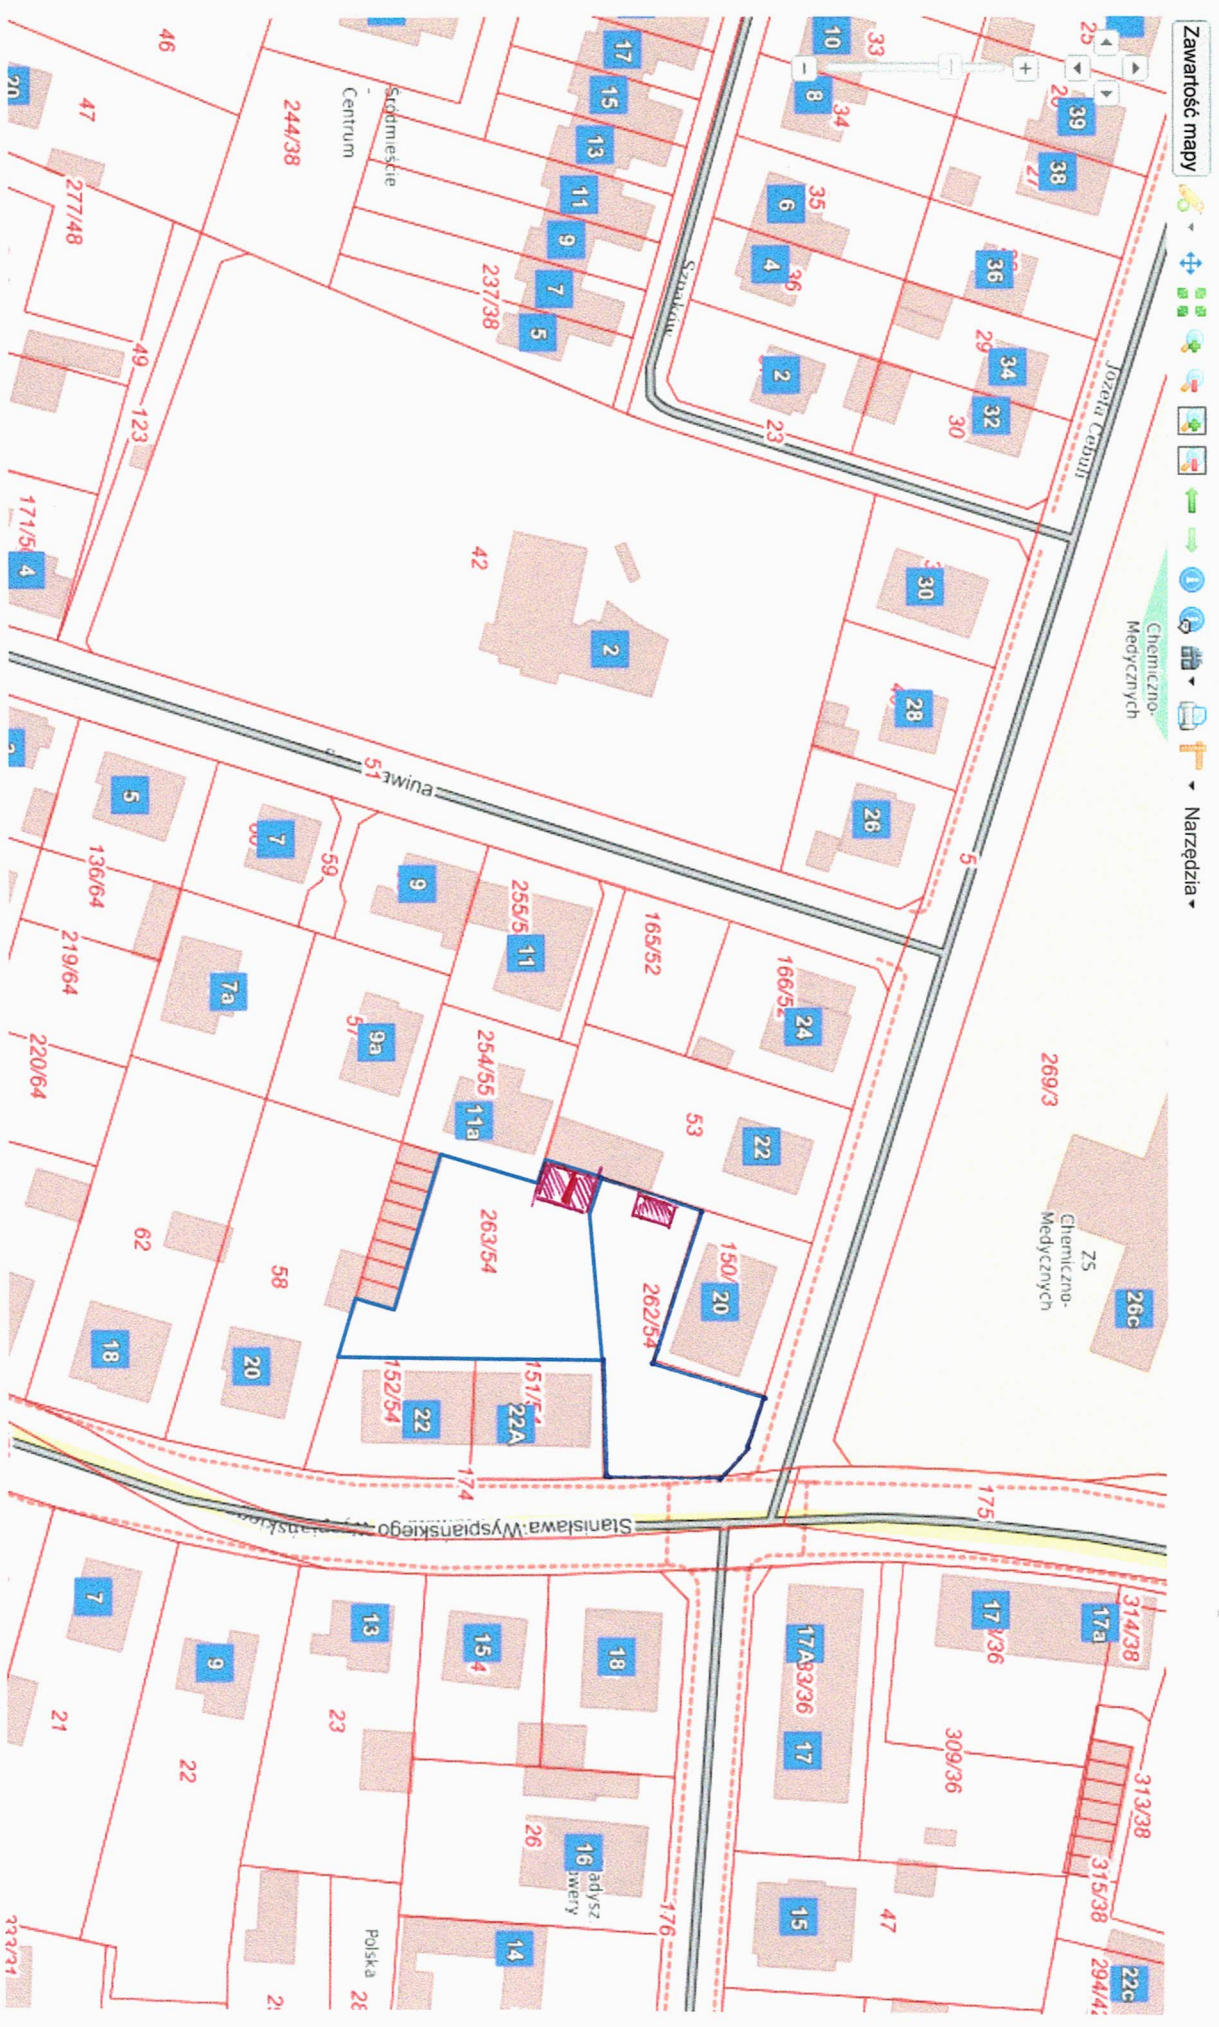

System Informacji o Terenie miasta Tarnobrzeg

- TEREN DO DOKREŚLENIA UL. WYSPIAŃSKIEGO