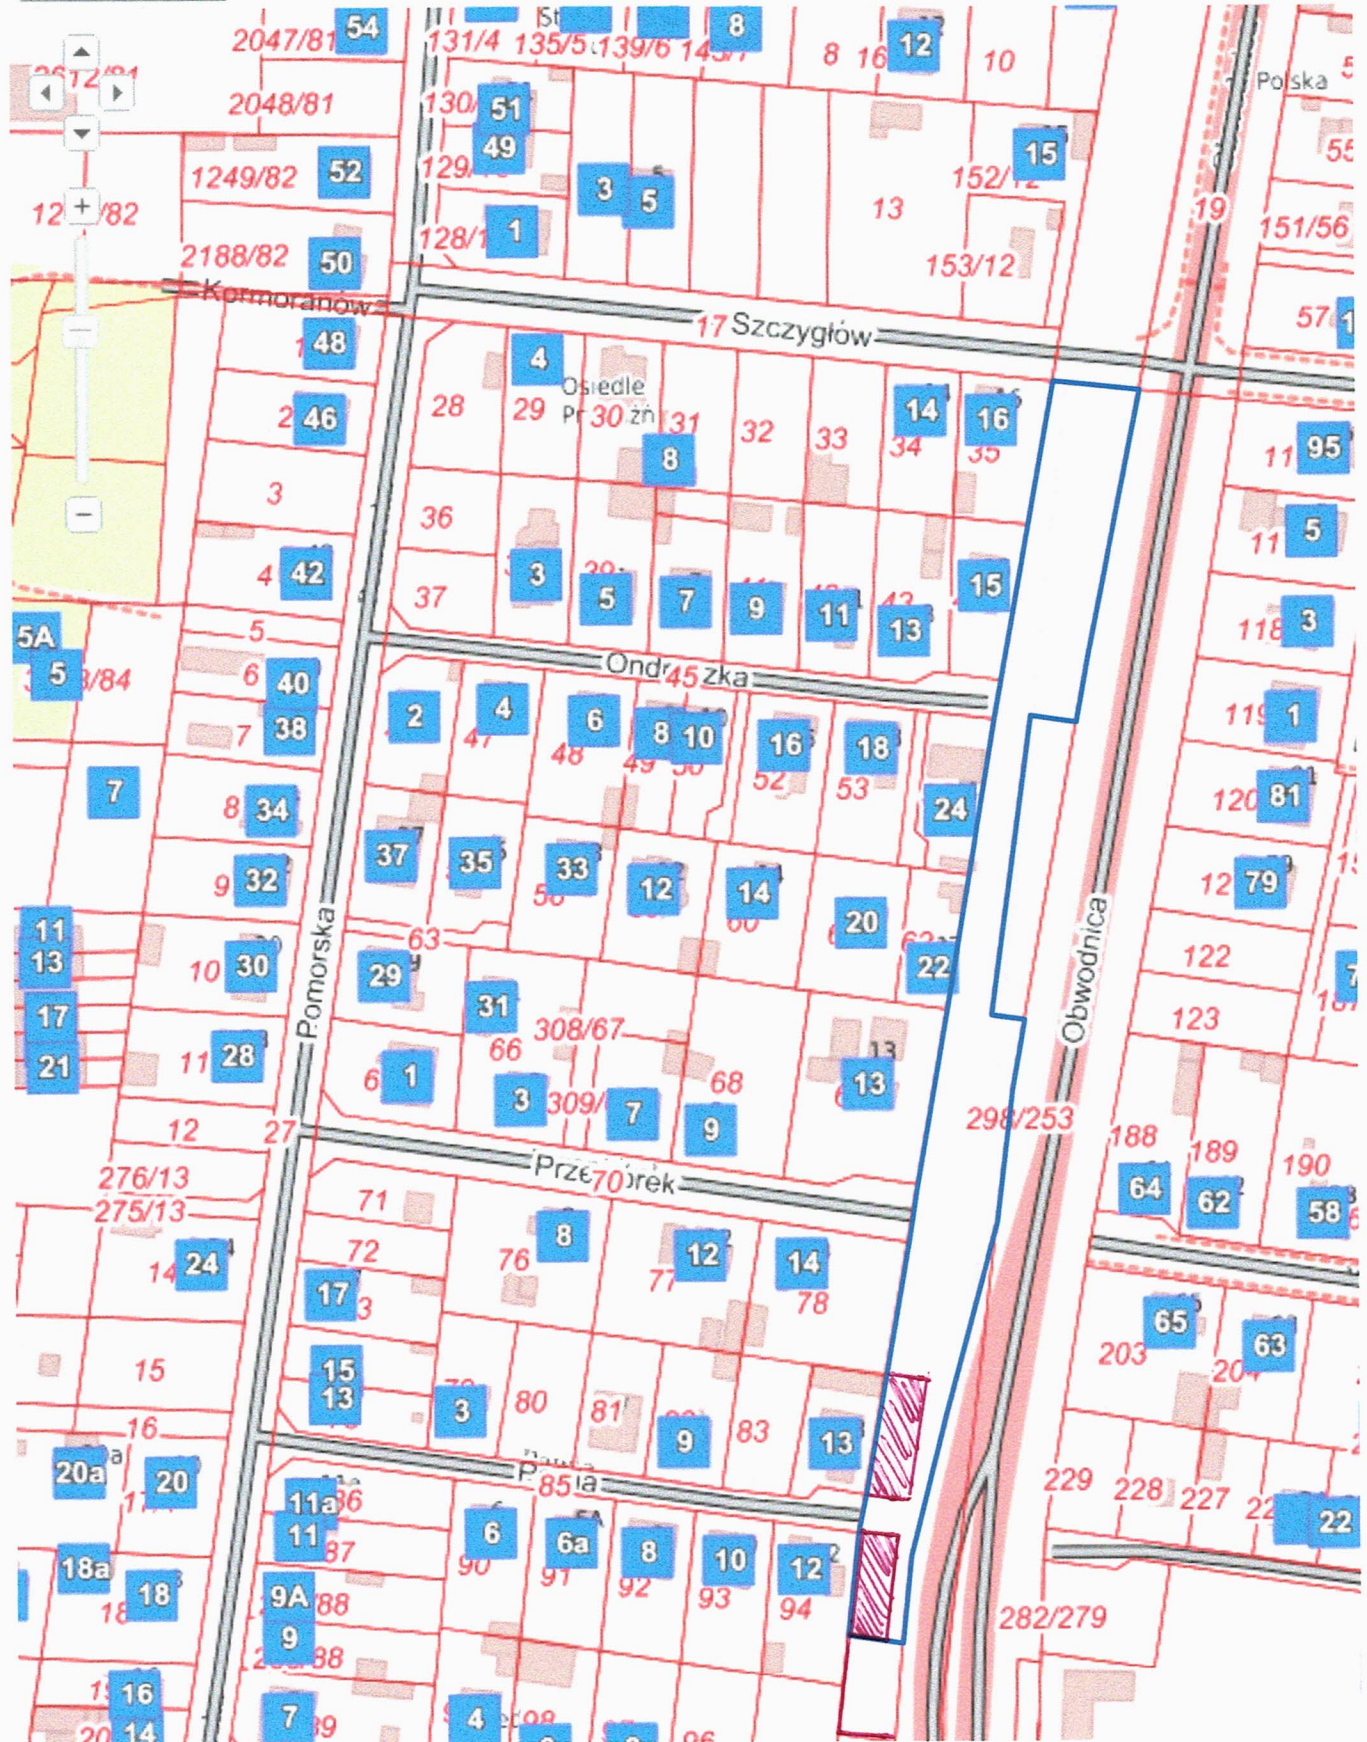

System Informacji o Terenie miasta Tarnobrzeg

Zawartość mapy

 - TEREN DO DZIERŻAWY (DZIAŁKA NR 305/MS)